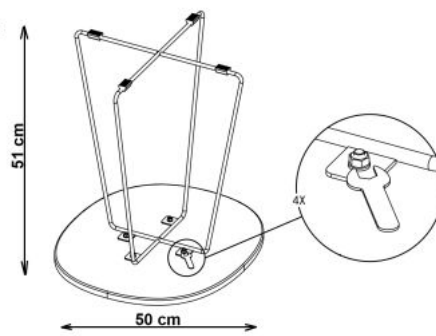

Opis produktu

Ława TINA czarna - Halmar

wymiary:

- szerokość: 50 cm
- głębokość: 42 cm
- wysokość: 51 cm

Wykonano z materiału: stal malowana proszkowo, kolor czarny

Rodzaj:	ława
Styl wykonania:	nowoczesny
Długość (zakres):	50
Materiał:	stal malowana proszkowo
Szerokość (Zakres):	42
Stelaż kolor:	czarny
Wysokość:	51
Kolor:	czarny
Waga brutto:	4.000
Waga netto:	3.500
Objętość:	0.016
Jednostka miary:	szt.
Ilość w paczce:	1
Ilość paczek:	1
Paczka 1:	56.00 x 46.00 x 6.00, 4.00 KG

Instrukcja montażu ławy Tina

Instrukcja montażu ławy Tina

TINA

1

2

A		1
B		1
C		1
D		4
E		4
F		4
	M6	

3

4