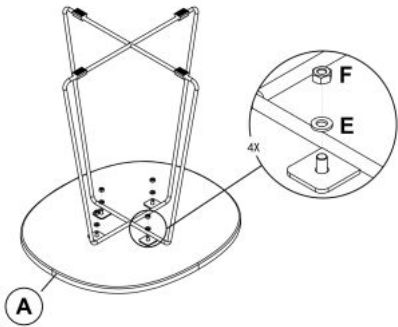

Opis produktu

Ława TINA czarna - Halmar

wymiary:

- szerokość: 50 cm
- głębokość: 42 cm
- wysokość: 51 cm

Wykonano z materiału: stal malowana proszkowo, kolor czarny

Rodzaj:	ława
Styl wykonania:	nowoczesny
Długość (zakres):	50
Materiał:	stal malowana proszkowo
Szerokość (Zakres):	42
Stelaż kolor:	czarny
Wysokość:	51
Kolor:	czarny
Waga brutto:	4.000
Waga netto:	3.500
Objętość:	0.016
Jednostka miary:	szt.
Ilość w paczce:	1
Ilość paczek:	1
Paczka 1:	56.00 x 46.00 x 6.00, 4.00 KG

Instrukcja montażu ławy Tina

Instrukcja montażu ławy Tina

TINA

1

2

A		1
B		1
C		1
D		4
E		4
F		4
	M6	

3

4