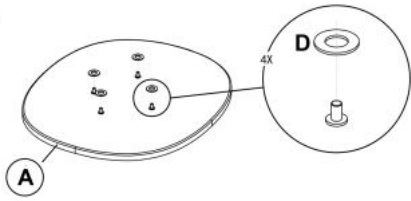

Opis produktu

Ława TINA czarna - Halmar

wymiary:

- szerokość: 50 cm
- głębokość: 42 cm
- wysokość: 51 cm

Wykonano z materiału: stal malowana proszkowo, kolor czarny

Rodzaj:	ława
Styl wykonania:	nowoczesny
Długość (zakres):	50
Materiał:	stal malowana proszkowo
Szerokość (Zakres):	42
Stelaż kolor:	czarny
Wysokość:	51
Kolor:	czarny
Waga brutto:	4.000
Waga netto:	3.500
Objętość:	0.016
Jednostka miary:	szt.
Ilość w paczce:	1
Ilość paczek:	1
Paczka 1:	56.00 x 46.00 x 6.00, 4.00 KG

Instrukcja montażu ławy Tina

Instrukcja montażu ławy Tina

TINA

1

2

A		1
B		1
C		1
D		4
E		4
F		4
	M6	

3

4