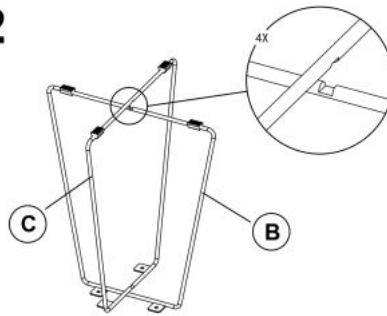

Opis produktu

Ława TINA czarna - Halmar

wymiary:

- szerokość: 50 cm
- głębokość: 42 cm
- wysokość: 51 cm

Wykonano z materiału: stal malowana proszkowo, kolor czarny

Rodzaj:	ława
Styl wykonania:	nowoczesny
Długość (zakres):	50
Materiał:	stal malowana proszkowo
Szerokość (Zakres):	42
Stelaż kolor:	czarny
Wysokość:	51
Kolor:	czarny
Waga brutto:	4.000
Waga netto:	3.500
Objętość:	0.016
Jednostka miary:	szt.
Ilość w paczce:	1
Ilość paczek:	1
Paczka 1:	56.00 x 46.00 x 6.00, 4.00 KG

Instrukcja montażu ławy Tina

Instrukcja montażu ławy Tina

TINA

1

2

A		1
B		1
C		1
D		4
E		4
F		4
	M6	

3

4