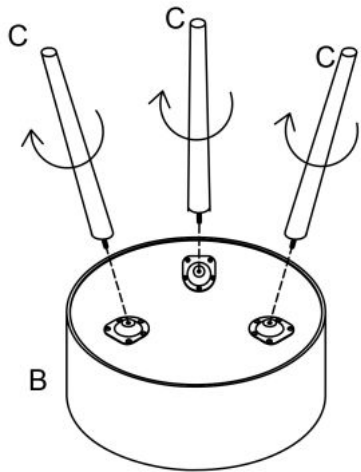

SUPRA

1

2

A		1
B		1
C		3

v.3

HALMAR Sp. z o.o.