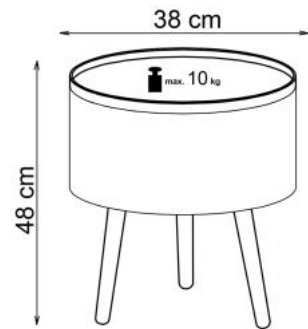

SUPRA

1

2

A		1
B		1
C		3

v.3

HALMAR Sp. z o.o.