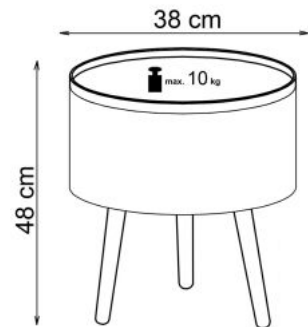

SUPRA

1

2

A		1
B		1
C		3

v.3

HALMAR Sp. z o.o.