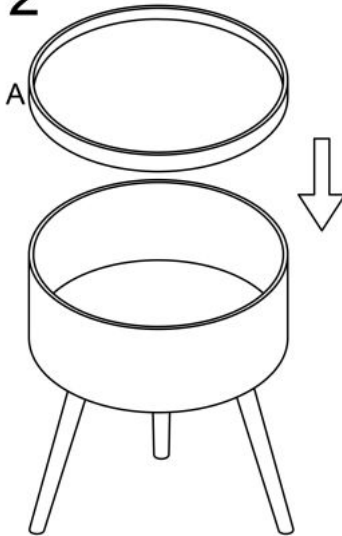

SUPRA

1

2

A		1
B		1
C		3

v.3

HALMAR Sp. z o.o.