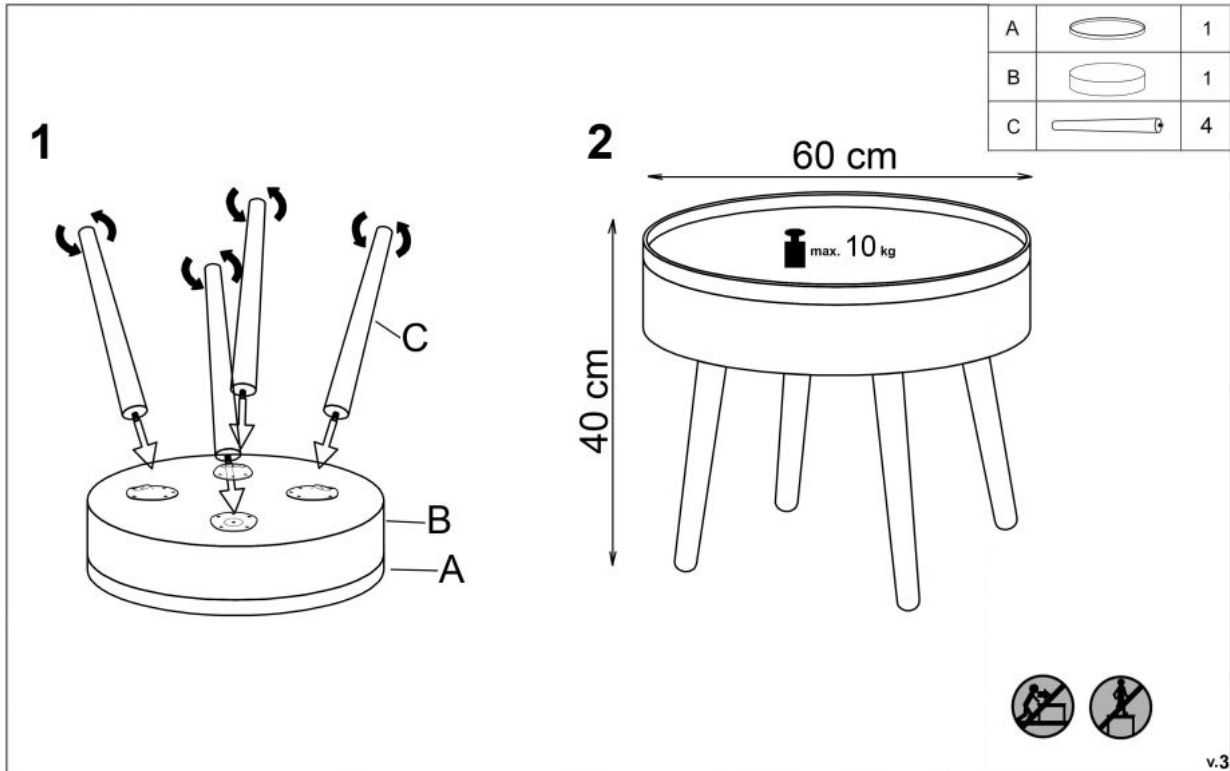

STARLET

HALMAR Sp. z o.o.