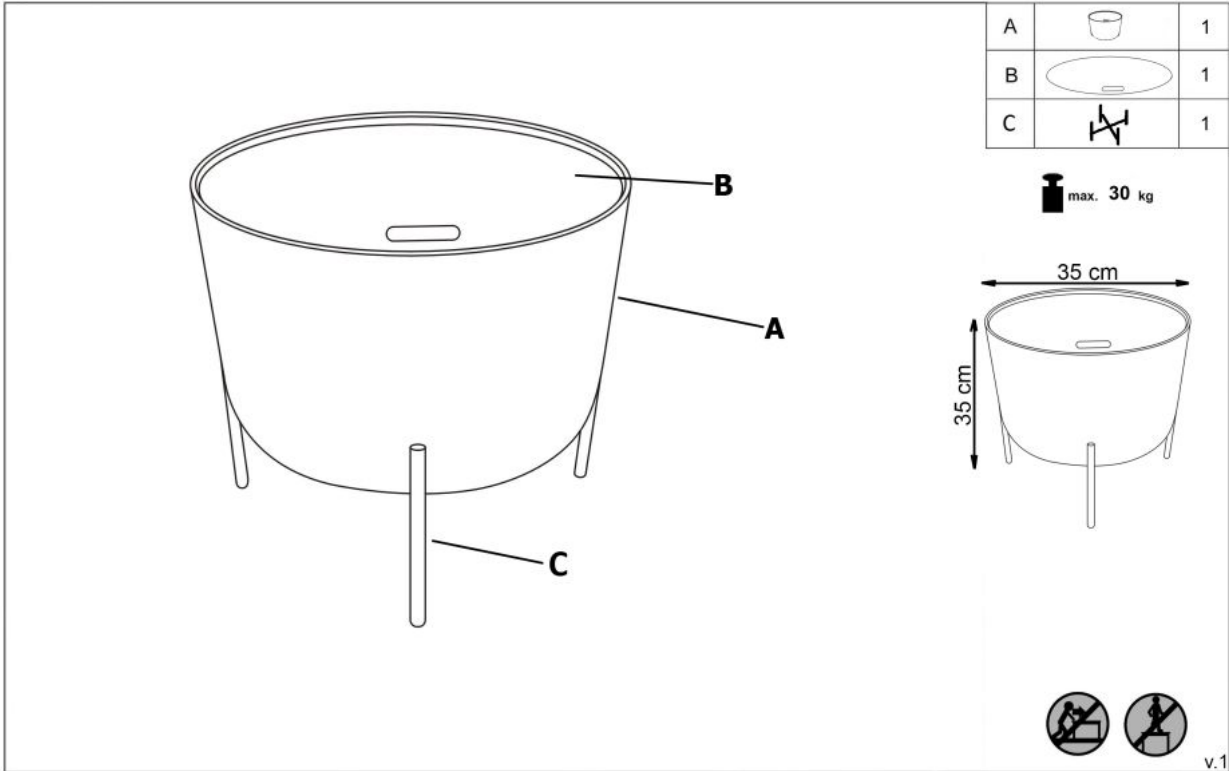

SINTRA

HALMAR Sp. z o.o.

v.1