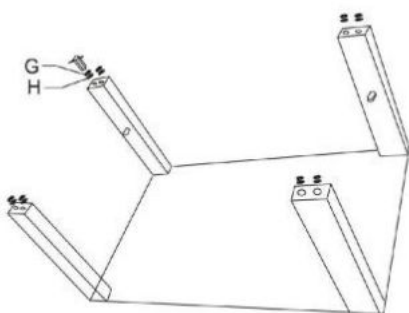

### Ława SIMPLE H wenge - Halmar

wymiary: 100/60/55 cm, materiał: szkło / MDF laminowany, kolor: wenge

Instrukcja montażu ławy Simple H

Instrukcja montażu ławy Simple H

**SIMPLE**

**1**

**2**

**SIMPLE**

A		1
B		1
C		4
D		8
E		4
F		4
G		8
H		8

**3**

**4**