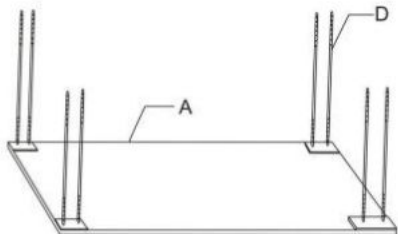

### Ława SIMPLE H wenge - Halmar

wymiary: 100/60/55 cm, materiał: szkło / MDF laminowany, kolor: wenge

Instrukcja montażu ławy Simple H

Instrukcja montażu ławy Simple H

**SIMPLE**

**1**

**2**

**SIMPLE**

A		1
B		1
C		4
D		8
E		4
F		4
G		8
H		8

**3**

**4**