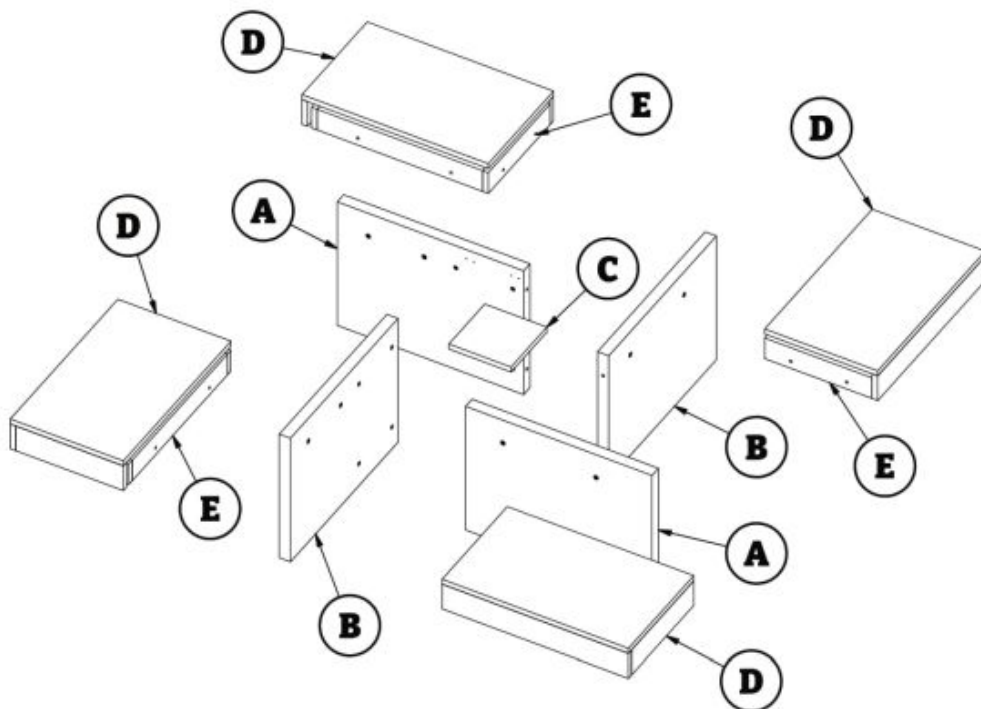

ŁAWA SEVILLA

HALMAR Sp. z o.o.
ul. Centralnego Okręgu Przemysłowego 2, 37-450 Stalowa Wola, POLSKA / POLAND
tel. +48 15 843 28 10, fax: +48 15 842 19 57, e-mail: office@halmar.com.pl

 8x	 8x	 4x	 4x
 3x10mm 16x	 M8x25mm