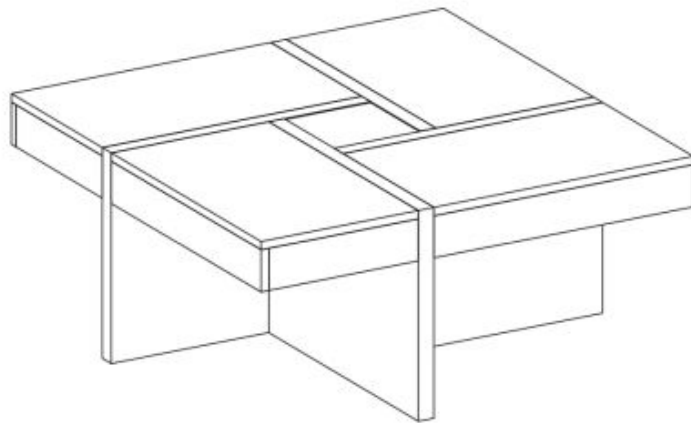

ŁAWA SEVILLA

HALMAR Sp. z o.o.
ul. Centralnego Okręgu Przemysłowego 2, 37-450 Stalowa Wola, POLSKA / POLAND
tel. +48 15 843 28 10, fax: +48 15 842 19 57, e-mail: office@halmar.com.pl

 8x	 8x	 4x	 4x
 3x10mm 16x	 M8x25mm