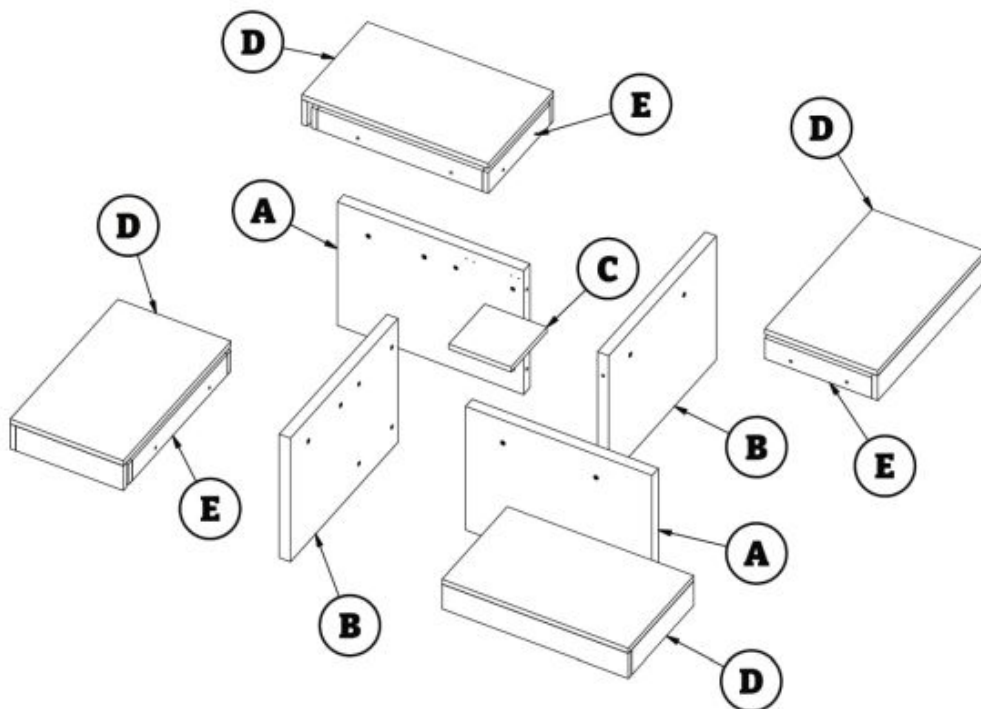

Opis produktu

Ława SEVILLA blat: dąb craft, nogi: czarny - Halmar

wymiary: 100/100/47 cm, materiał: płyta meblowa okleinowana, kolor: dąb craft - czarny mat

Blat wykończenie:	matowy
Rodzaj:	ława
Styl wykonania:	loft, tradycyjny
Stelaż materiał:	mdf
Materiał:	płyta meblowa laminowana
Szerokość (Zakres):	100
Blat kształt:	kwadratowy
Stelaż kolor:	czarny
Blat materiał:	płyta laminowana
Funkcje:	szuflady, funkcja schowka
Wysokość:	47
Blat kolor:	dąb (wszystkie odcienie), czarny
Głębokość:	100
Kolor:	czarny
Waga brutto:	67.000
Waga netto:	65.500
Objętość:	0.197
Jednostka miary:	szt.
Ilość w paczce:	1
Ilość paczek:	3
Paczka 1:	64.00 x 49.00 x 17.00, 28.00 KG
Paczka 2:	64.00 x 41.00 x 28.00, 19.00 KG
Paczka 3:	64.00 x 41.00 x 28.00, 20.00 KG

 8x	 8x	 4x	 4x
 3x10mm 16x	 M8x25mm	