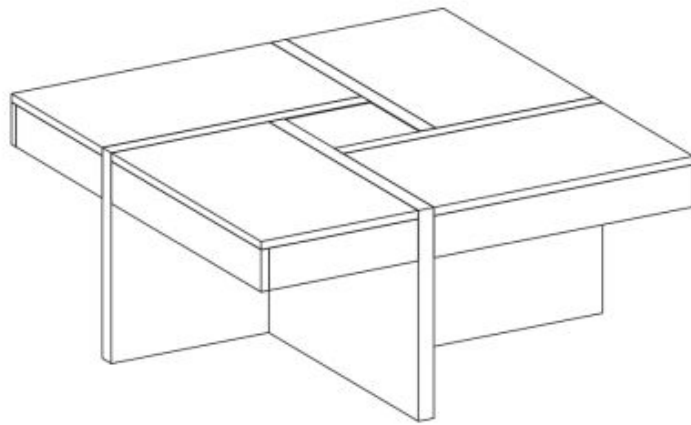

ŁAWA SEVILLA

HALMAR Sp. z o.o.
ul. Centralnego Okręgu Przemysłowego 2, 37-450 Stalowa Wola, POLSKA / POLAND
tel. +48 15 843 28 10, fax: +48 15 842 19 57, e-mail: office@halmar.com.pl

 8x	 8x	 4x	 4x
 3x10mm 16x	 M8x25mm