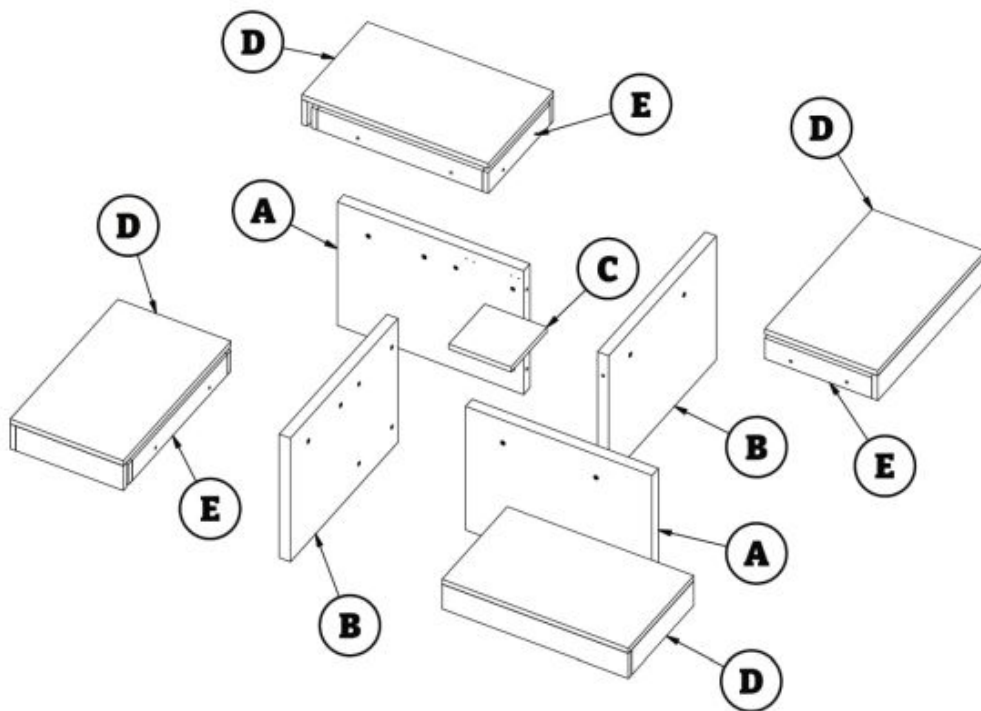

ŁAWA SEVILLA

HALMAR Sp. z o.o.
ul. Centralnego Okręgu Przemysłowego 2, 37-450 Stalowa Wola, POLSKA / POLAND
tel. +48 15 843 28 10, fax: +48 15 842 19 57, e-mail: office@halmar.com.pl

 8x	 8x	 4x	 4x
 3x10mm 16x	 M8x25mm