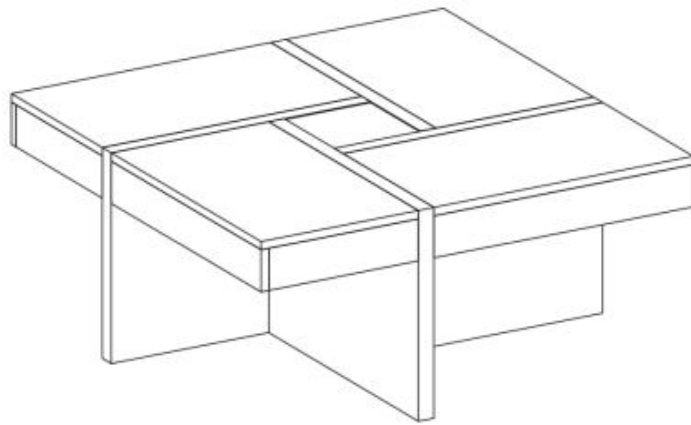

ŁAWA SEVILLA

HALMAR Sp. z o.o.
ul. Centralnego Okręgu Przemysłowego 2, 37-450 Stalowa Wola, POLSKA / POLAND
tel. +48 15 843 28 10, fax: +48 15 842 19 57, e-mail: office@halmar.com.pl

  8x	 8x	 4x	 4x
  3x10mm 16x	 M8x25mm