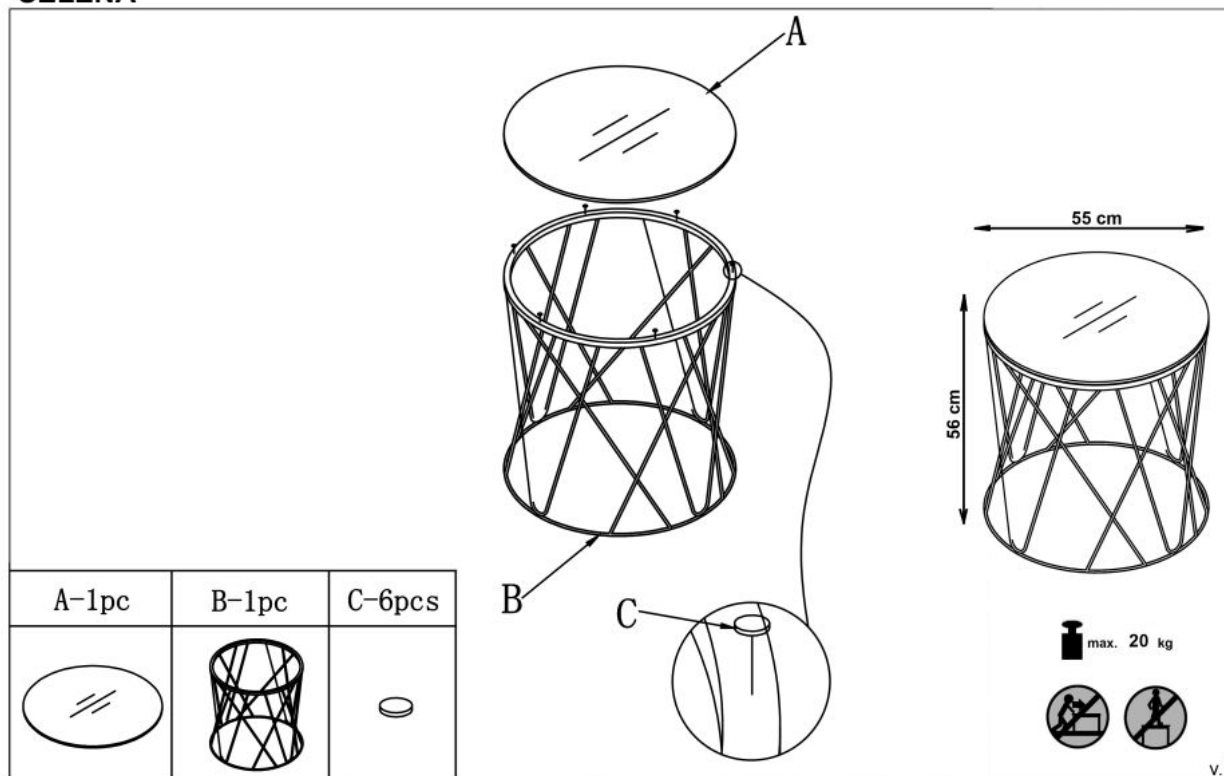

Instrukcja montażu ławy Selena

Instrukcja montażu ławy Selena

SELENA

HALMAR Sp. z o.o.