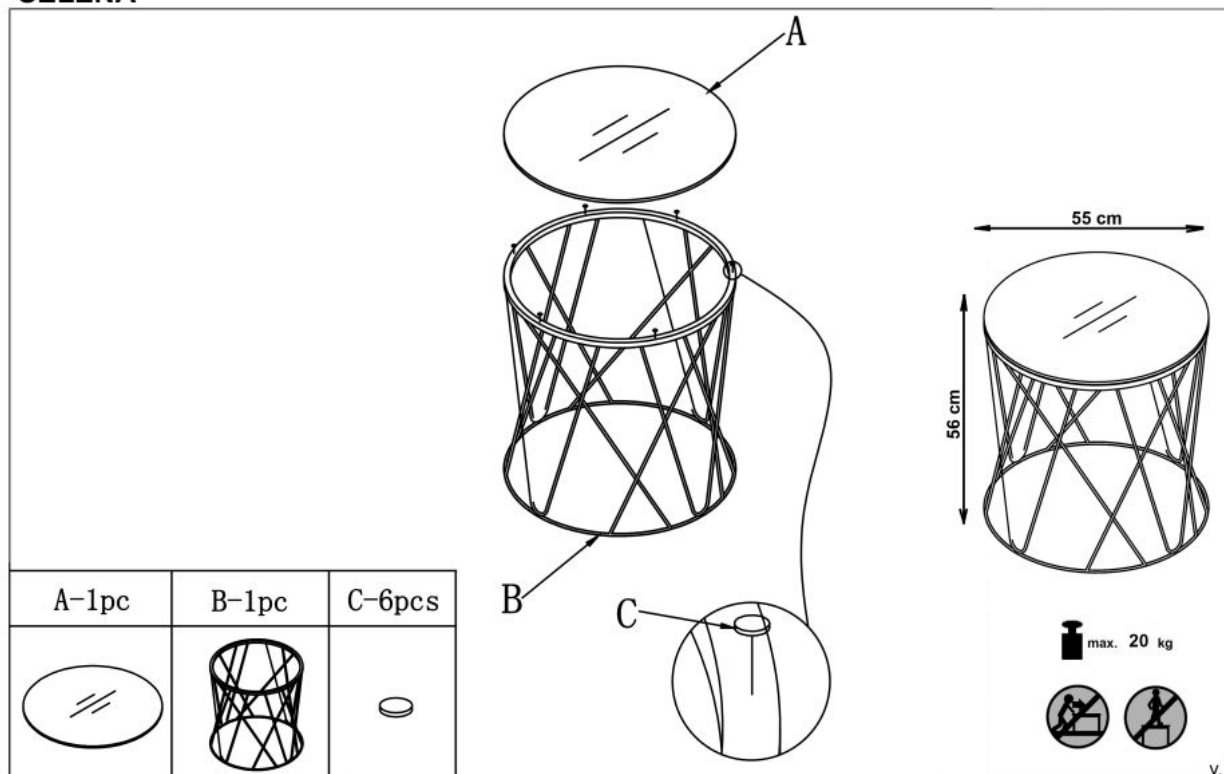

Instrukcja montażu ławy Selena

Instrukcja montażu ławy Selena

SELENA

HALMAR Sp. z o.o.