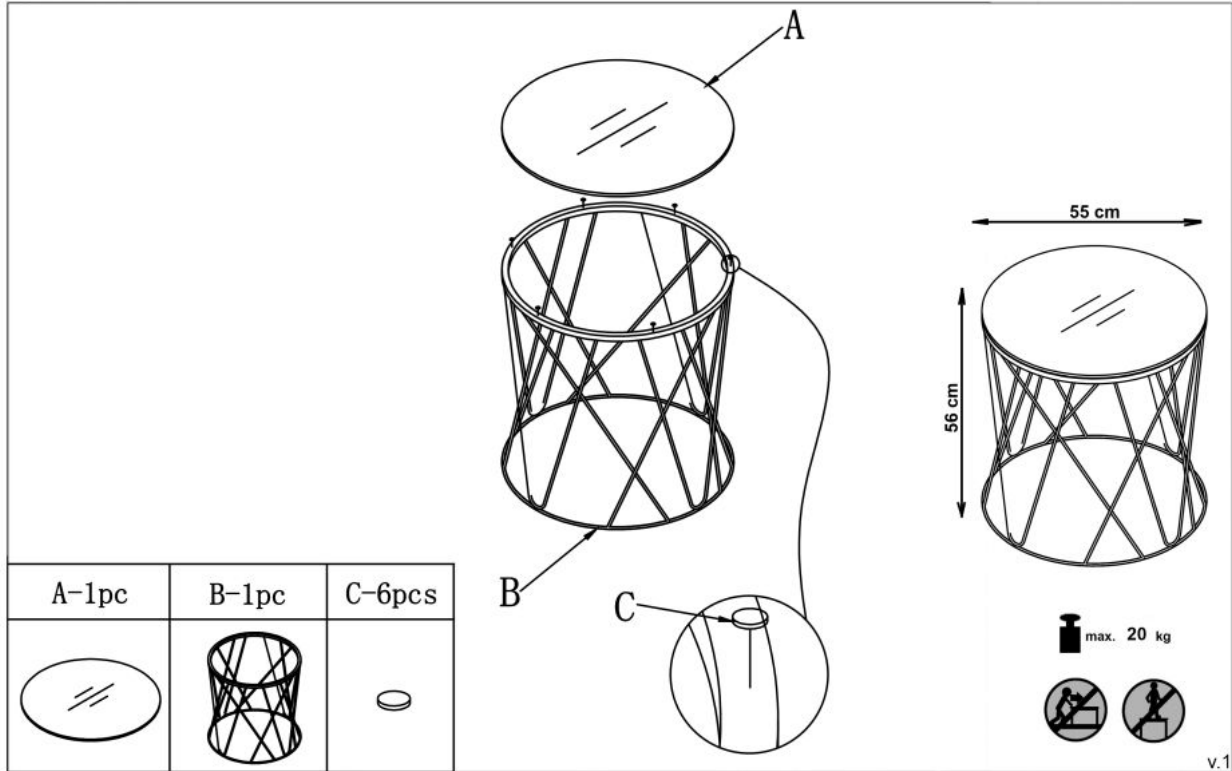

SELENA

HALMAR Sp. z o.o.