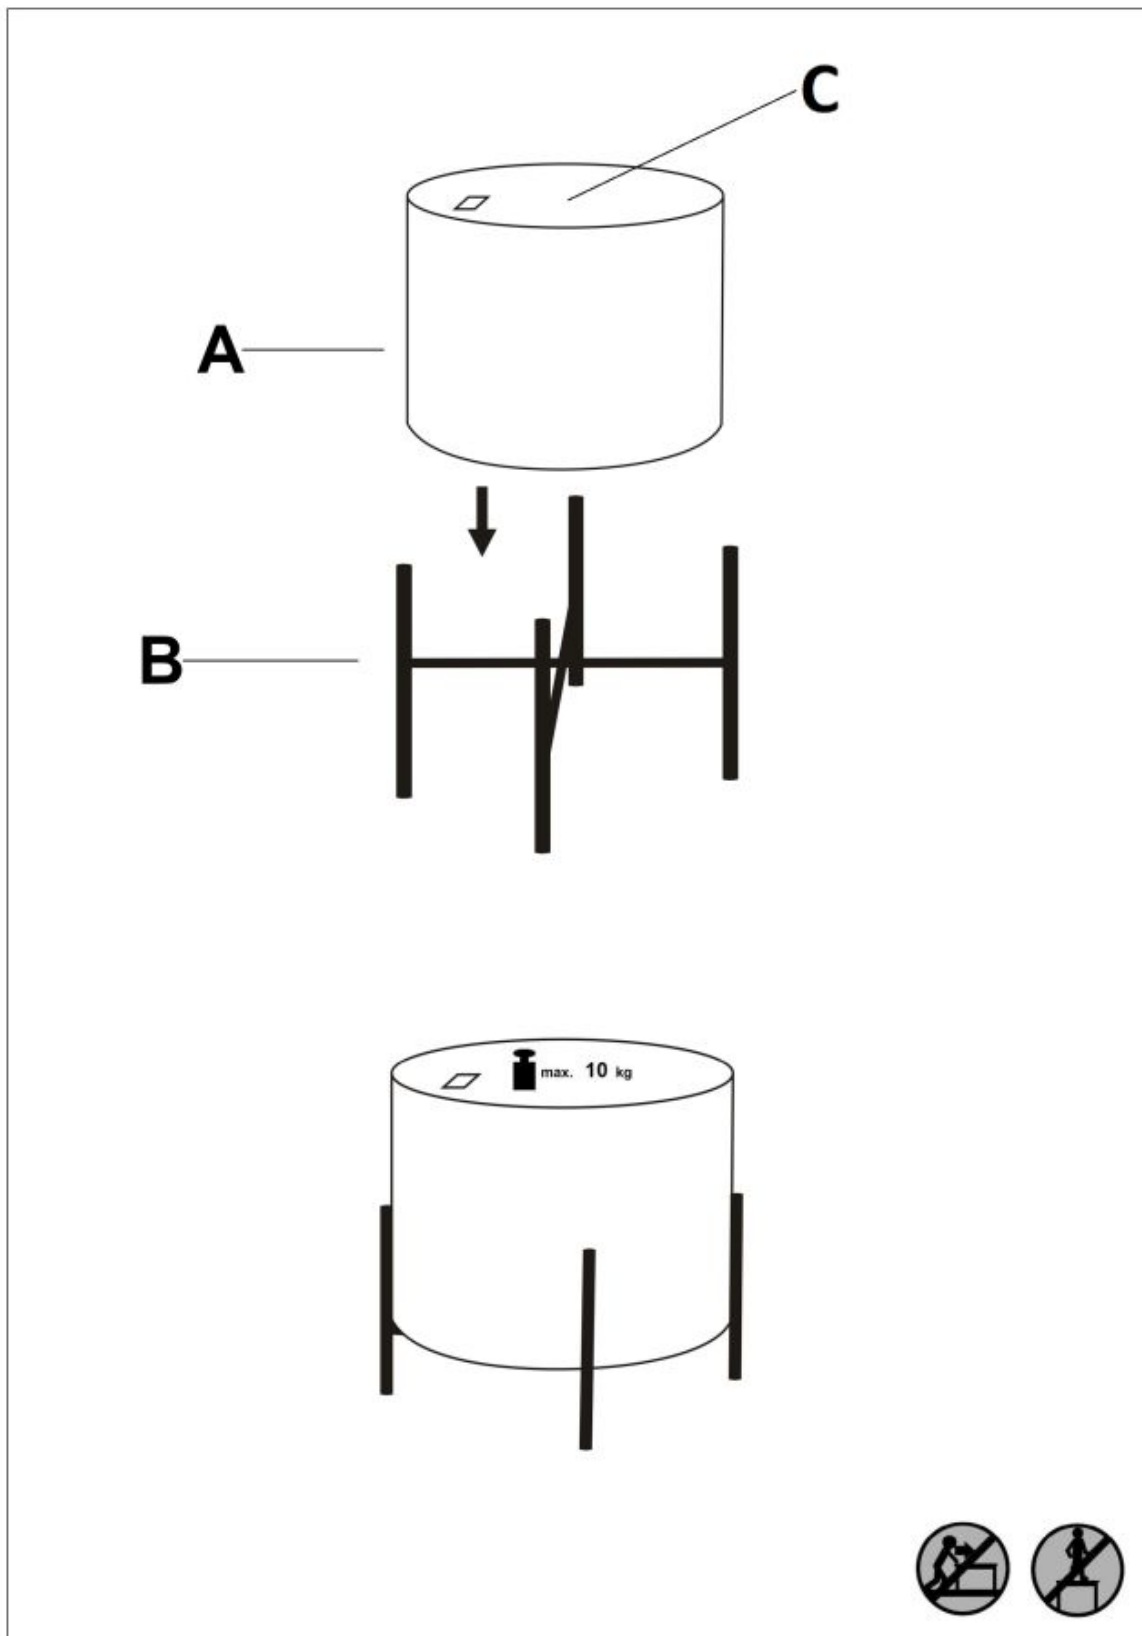

SASHA

ul. Centralneg
tel. +48 1