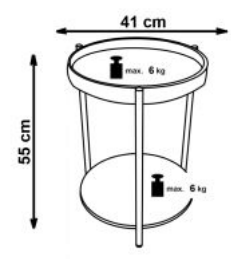

A		3
B		1
C		1
D		12
E		3
F		3
G		6