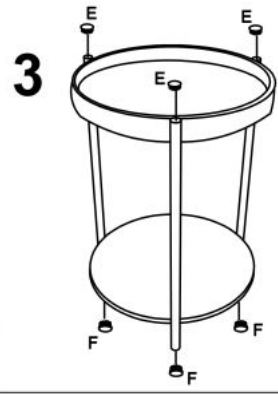

ROLO

A		3
B		1
C		1
D		12
E		3
F		3
G		6

v.1

HALMAR Sp. z o.o.