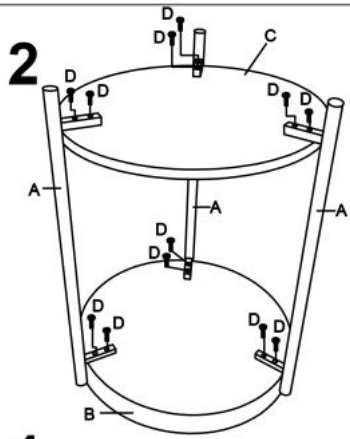

Opis produktu

Ława ROLO czarny / dąb naturalny - Halmar

wymiary: O44/55 cm, materiał: sklejka gięta / stal malowana proszkowo, kolor: dąb naturalny - czarny

Błat wykończenie:	matowy
Rodzaj:	ława
Styl wykonania:	loft, skandynawski, boho
Stelaż materiał:	metal
Materiał:	stal malowana proszkowo
Szerokość (Zakres):	44
Błat kształt:	okrągły
Stelaż kolor:	czarny
Błat materiał:	sklejka gięta
Funkcje:	półka dolna
Wysokość:	55
Błat kolor:	czarny, dąb naturalny, dąb (wszyskie odcienie)
Głębokość:	44
Kolor:	czarny
Waga brutto:	4.000
Waga netto:	3.500
Objętość:	0.026
Jednostka miary:	szt.
Ilość w paczce:	1
Ilość paczek:	1
Paczka 1:	58.00 x 45.00 x 10.00, 4.00 KG

Instrukcja montażu ławy Rolo

Instrukcja montażu ławy Rolo

ROLO

A		3
B		1
C		1
D		12
E		3
F		3
G		6

v.1

HALMAR Sp. z o.o.