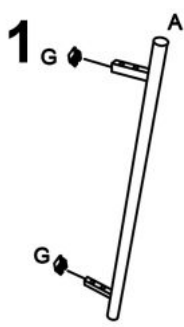

Link do produktu: <https://kaldekor.pl/lawa-rolo-czarny-dab-naturalny-p-9790.html>

Ława ROLO czarny / dąb naturalny - Halmar

Nasza cena brutto	319,00 zł
Dostępność	Dostępny
Czas wysyłki	48 godzin
Numer katalogowy	5905248108301
Kod producenta	V-CH-ROLO-LAW
Kod EAN	5905248108301

Opis produktu

Ława ROLO czarny / dąb naturalny - Halmar

wymiary: O44/55 cm, materiał: sklejka gięta / stal malowana proszkowo, kolor: dąb naturalny - czarny

Błat wykończenie:	matowy
Rodzaj:	ława
Styl wykonania:	loft, skandynawski, boho
Stelaż materiał:	metal
Materiał:	stal malowana proszkowo
Szerokość (Zakres):	44
Błat kształt:	okrągły
Stelaż kolor:	czarny
Błat materiał:	sklejka gięta
Funkcje:	półka dolna
Wysokość:	55
Błat kolor:	czarny, dąb naturalny, dąb (wszyskie odcienie)
Głębokość:	44
Kolor:	czarny
Waga brutto:	4.000
Waga netto:	3.500
Objętość:	0.026
Jednostka miary:	szt.
Ilość w paczce:	1
Ilość paczek:	1
Paczka 1:	58.00 x 45.00 x 10.00, 4.00 KG

Instrukcja montażu ławy Rolo

Instrukcja montażu ławy Rolo

ROLO

A		3
B		1
C		1
D		12
E		3
F		3
G		6

v.1

HALMAR Sp. z o.o.