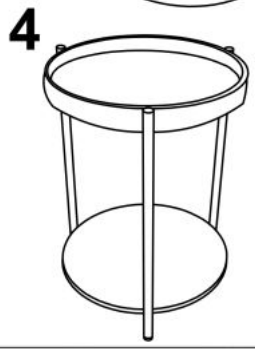

ROLO

A		3
B		1
C		1
D		12
E		3
F		3
G		6

v.1

HALMAR Sp. z o.o.