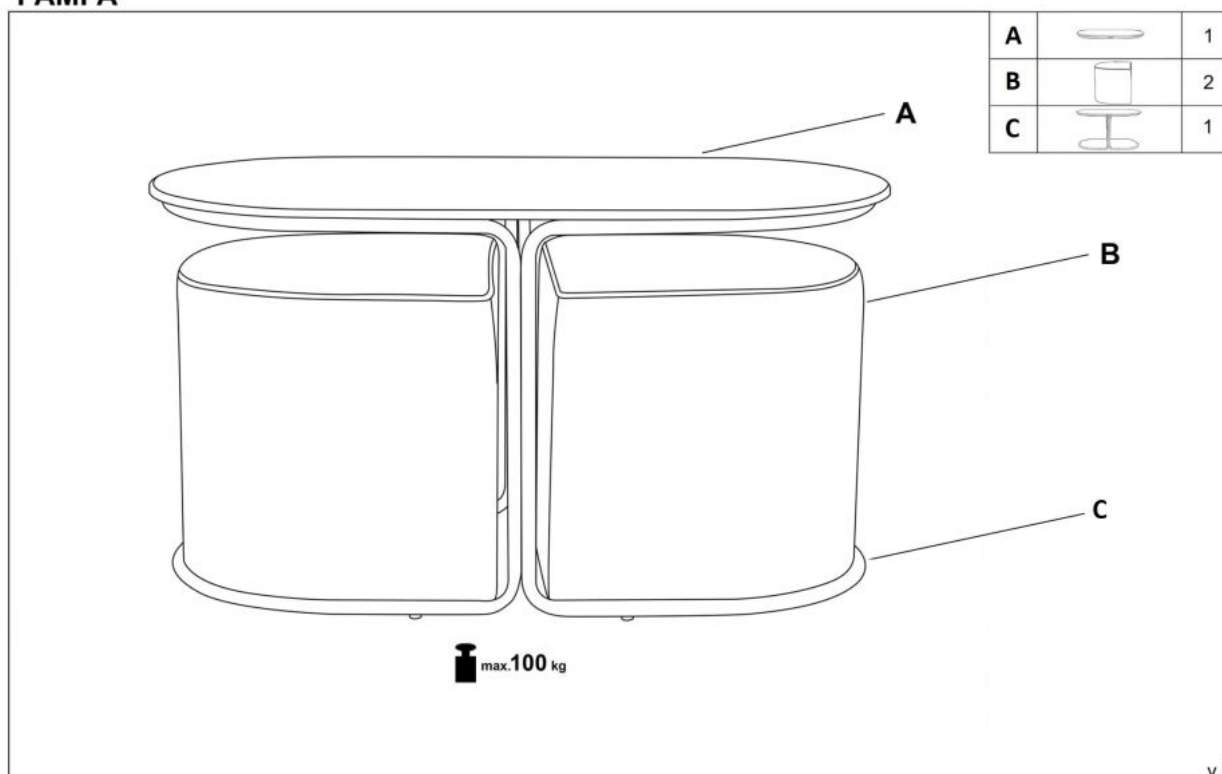

Instrukcja montażu ławy Pampa

Instrukcja montażu ławy Pampa

PAMPA

HALMAR Sp. z o.o.