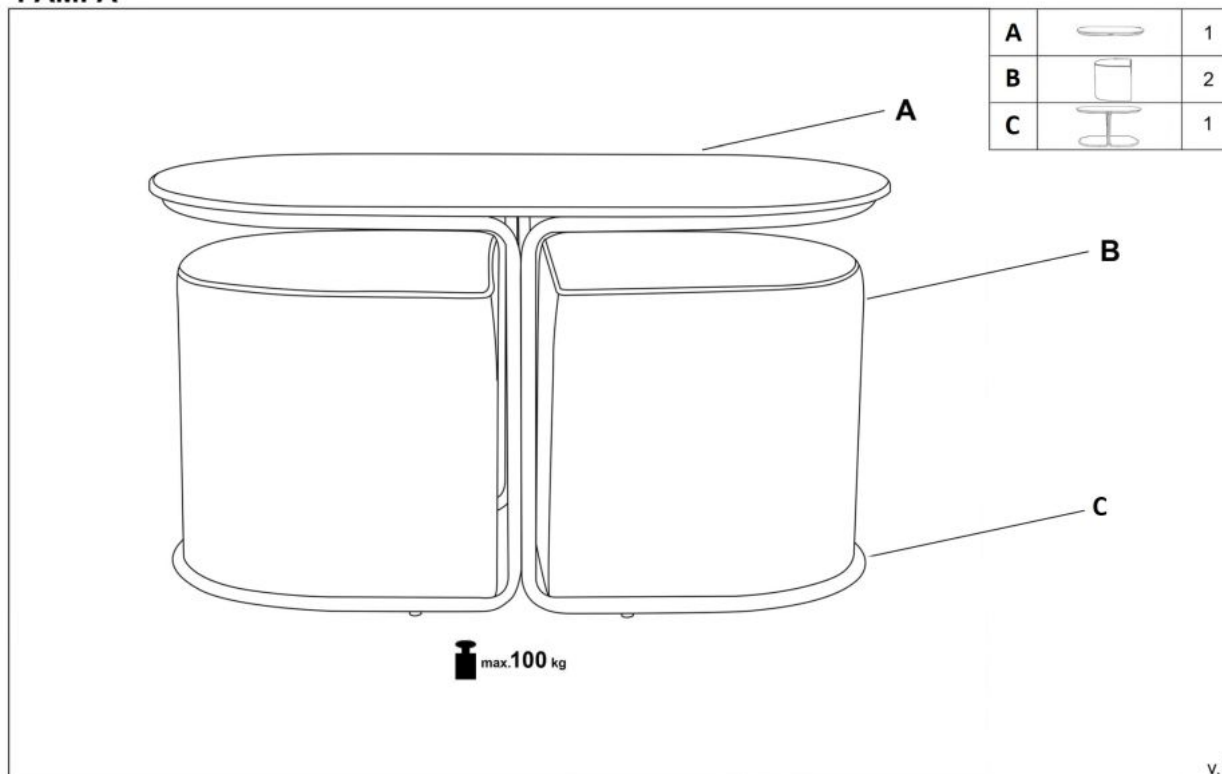

Instrukcja montażu ławy Pampa

PAMPA

HALMAR Sp. z o.o.