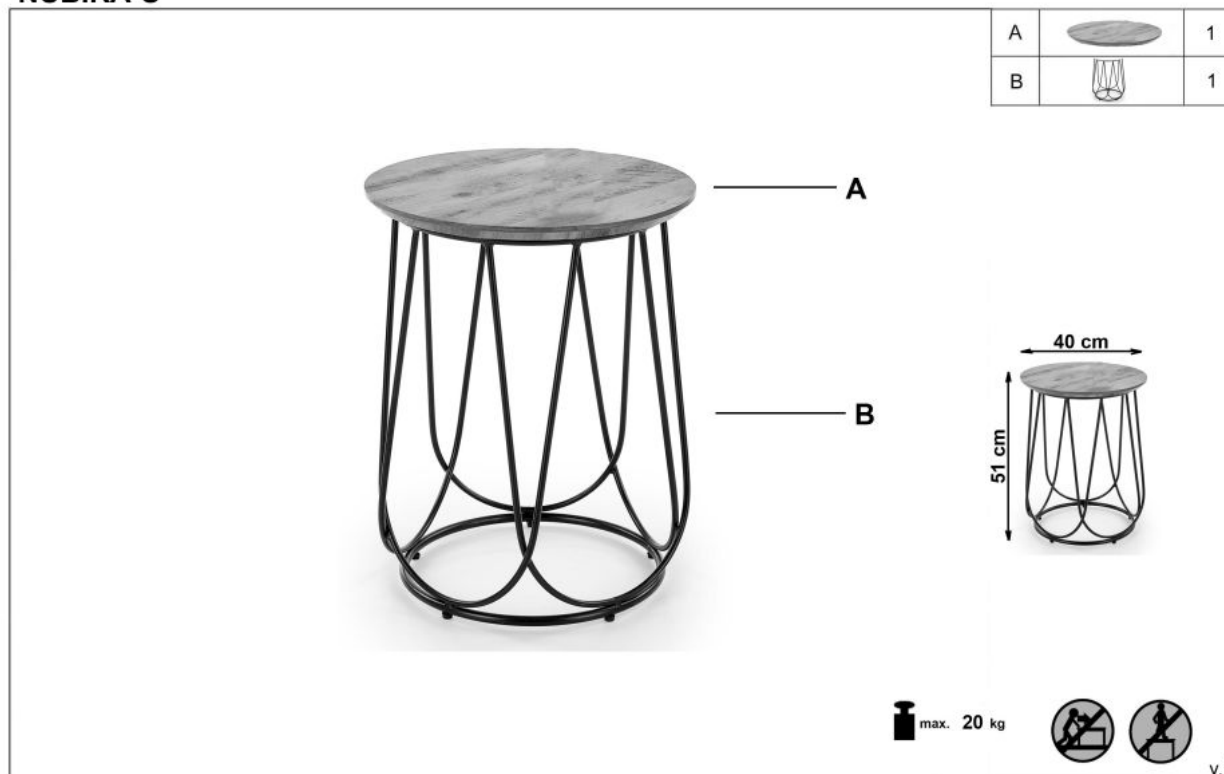

Instrukcja montażu ławy Nubira

Instrukcja montażu ławy Nubira

NUBIRA-S

HALMAR Sp. z o.o.