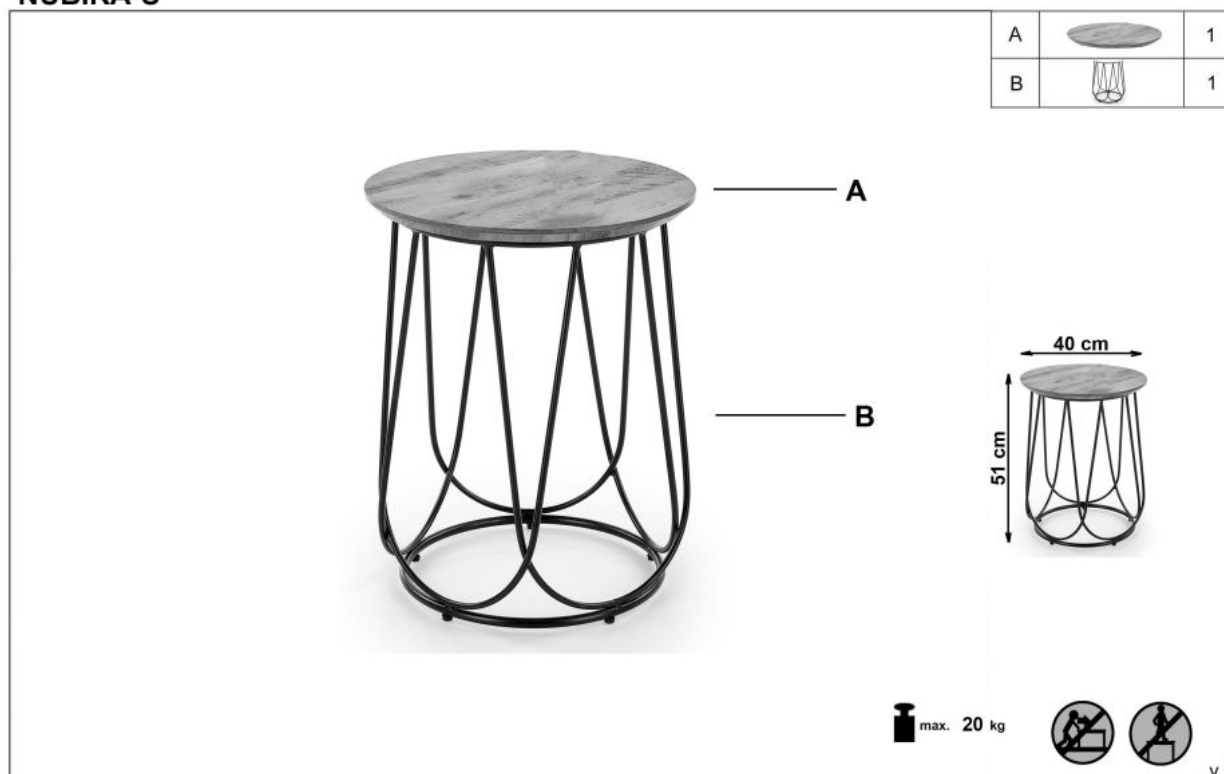

Instrukcja montażu ławy Nubira S

Instrukcja montażu ławy Nubira S

NUBIRA-S

HALMAR Sp. z o.o.