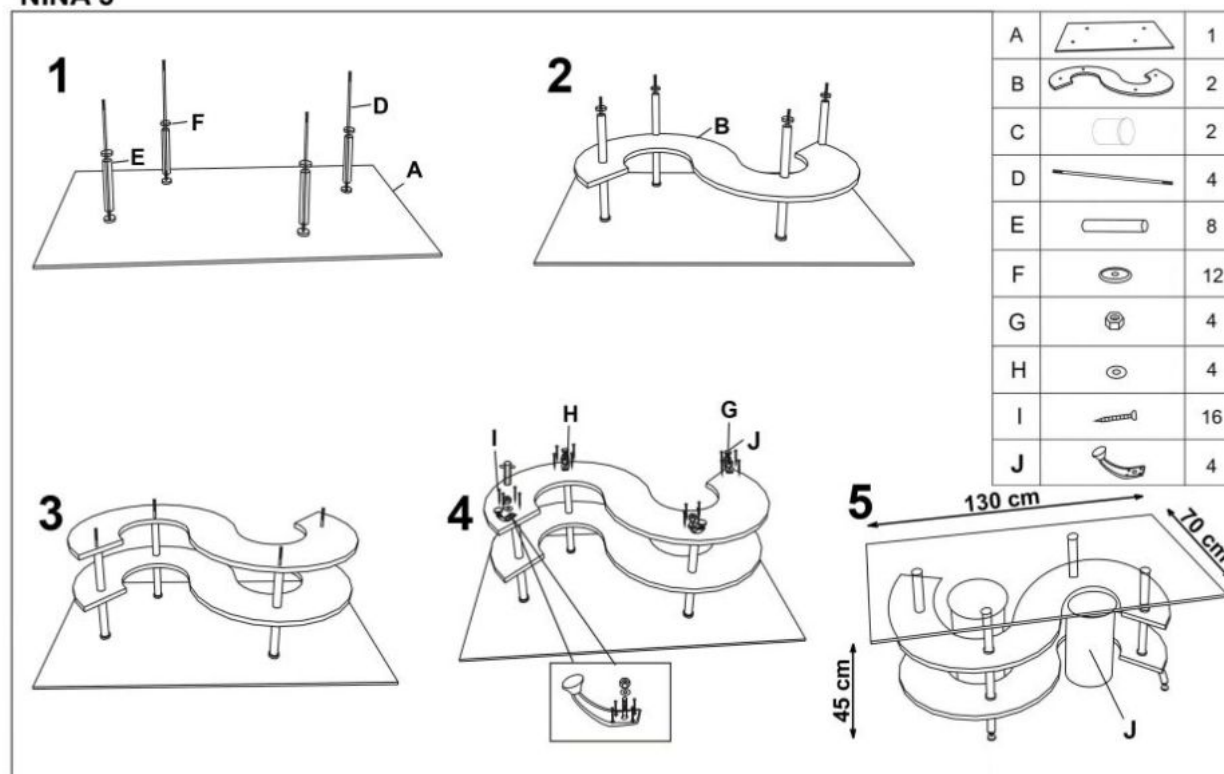

Instrukcja montażu ławy Nina 5

Instrukcja montażu ławy Nina 5

NINA 5

HALMAR Sp. z o.o.