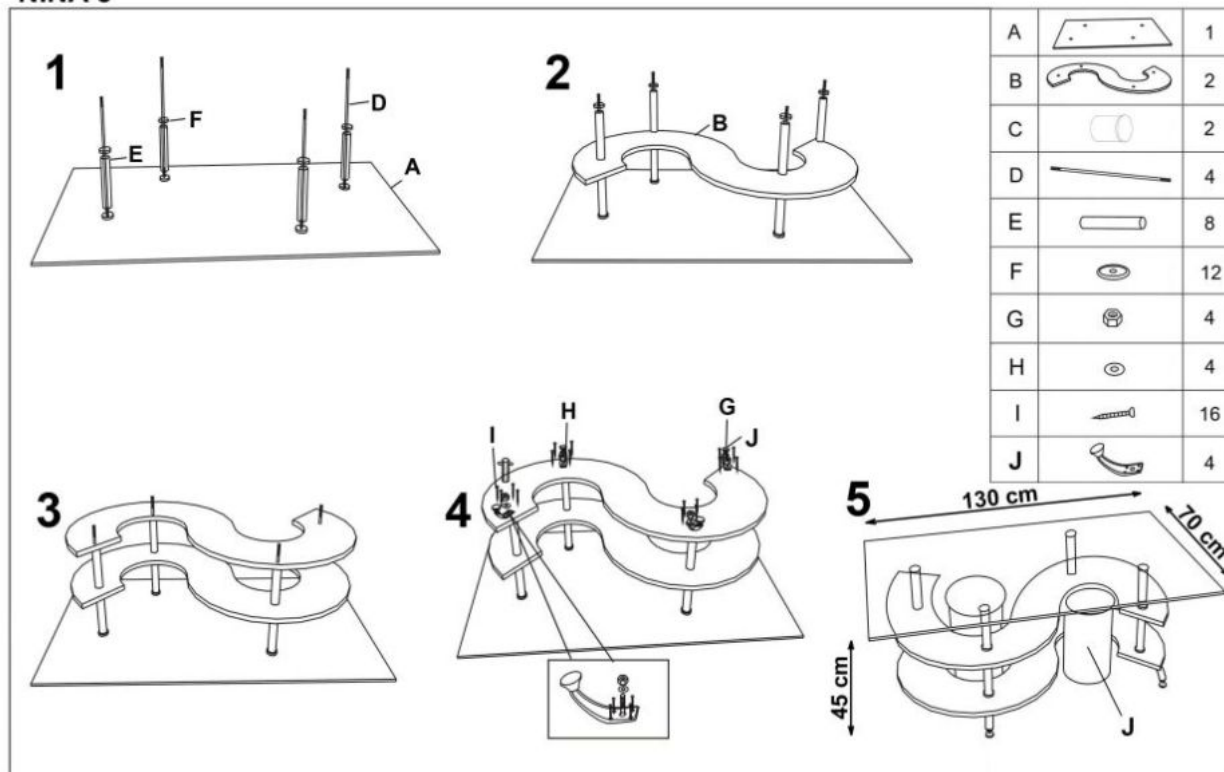

Instrukcja montażu ławy Nina 5

NINA 5

HALMAR Sp. z o.o.