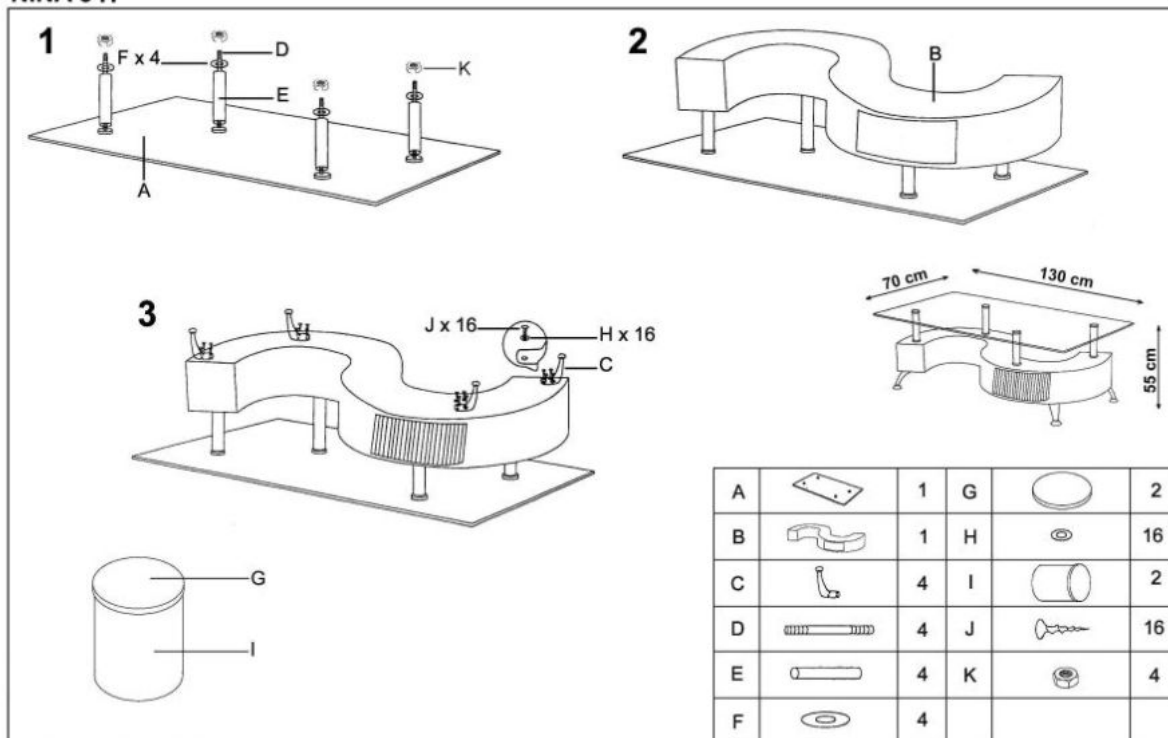

Instrukcja montażu ławy Nina 3 H

NINA 3 H

HAIMAR Sp. z o.o.