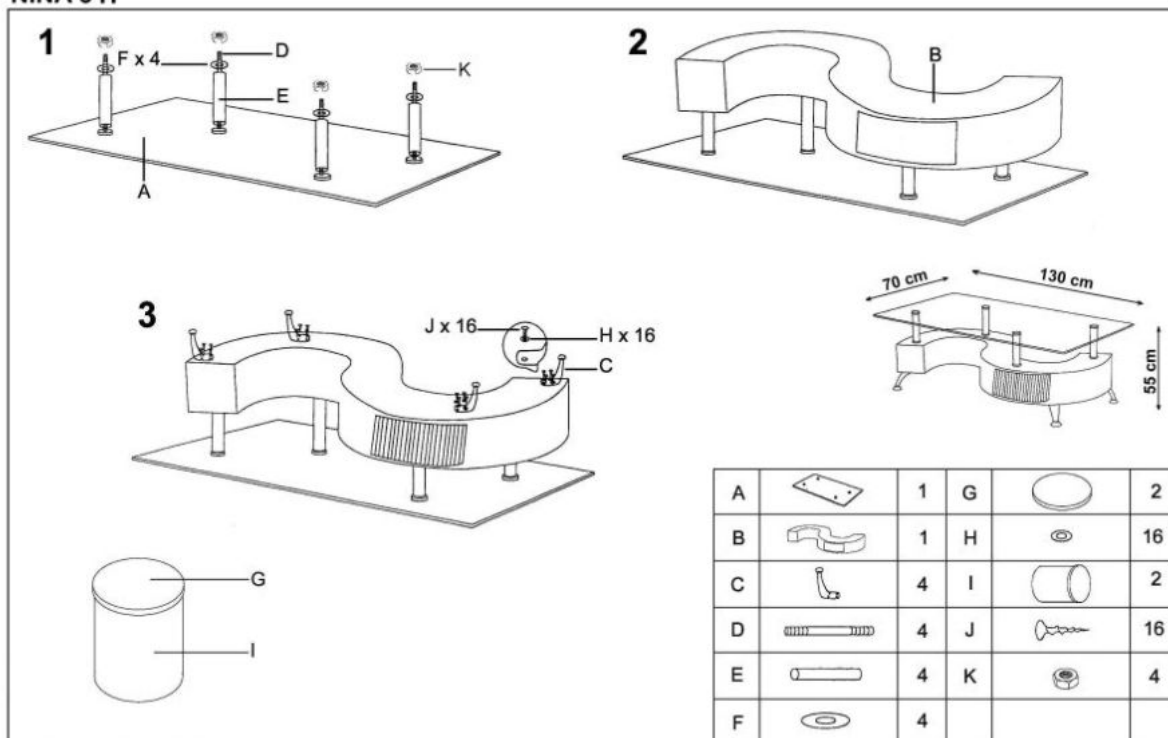

Instrukcja montażu ławy Nina 3 H

Instrukcja montażu ławy Nina 3 H

NINA 3 H

HAI MAR Sp. z o.o.