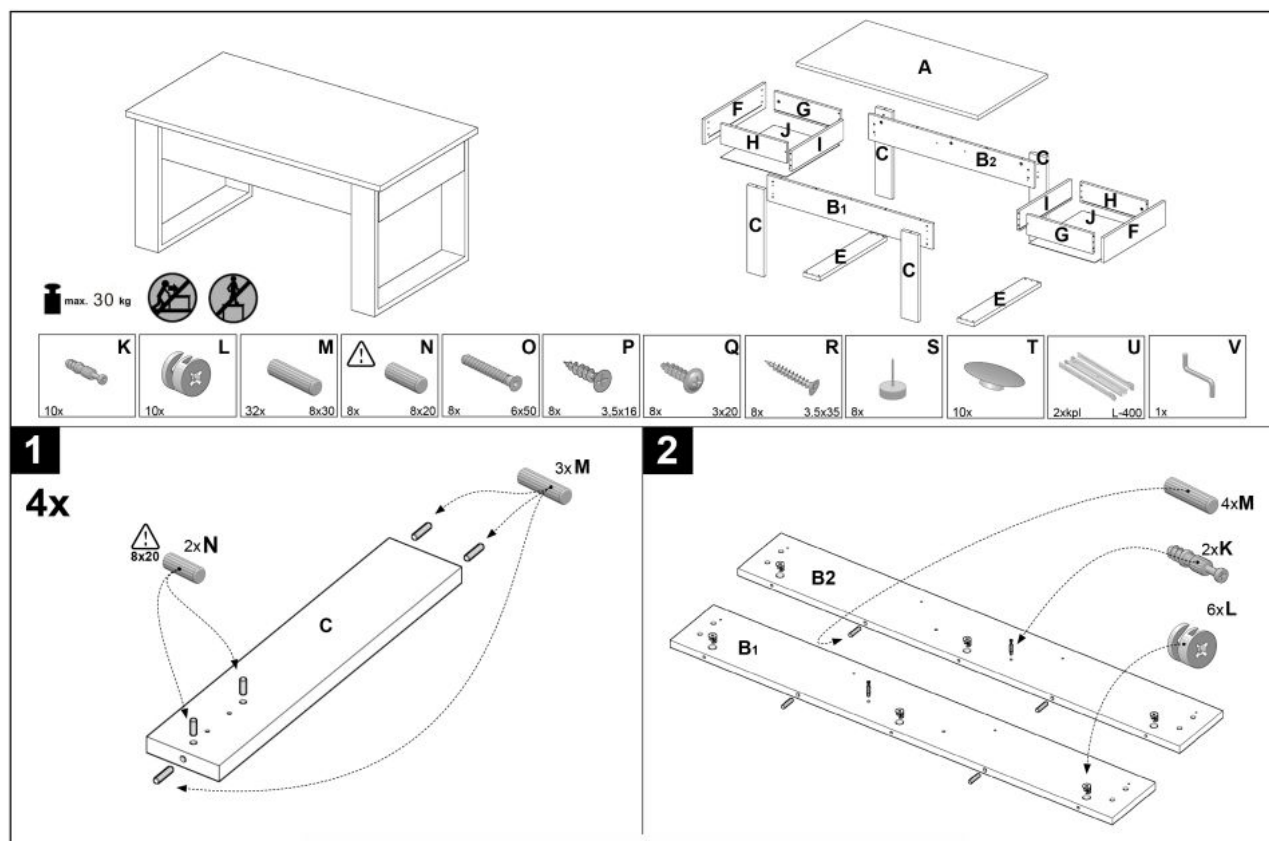

Instrukcja montażu ławy Nea Kwadrat

Instrukcja montażu ławy Nea Kwadrat

NEA

1/4

v.2