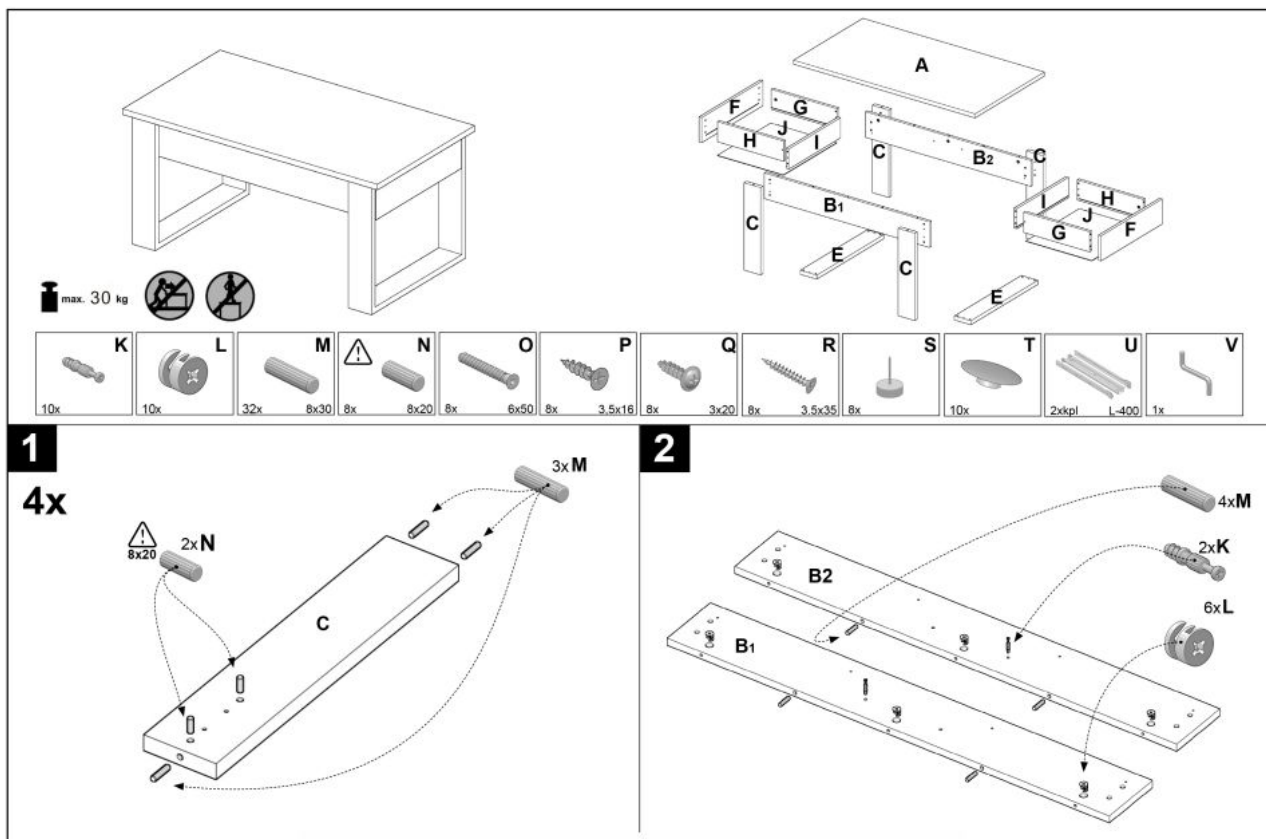

Instrukcja montażu ławy Nea Kwadrat

Instrukcja montażu ławy Nea Kwadrat

NEA

1/4

v.2