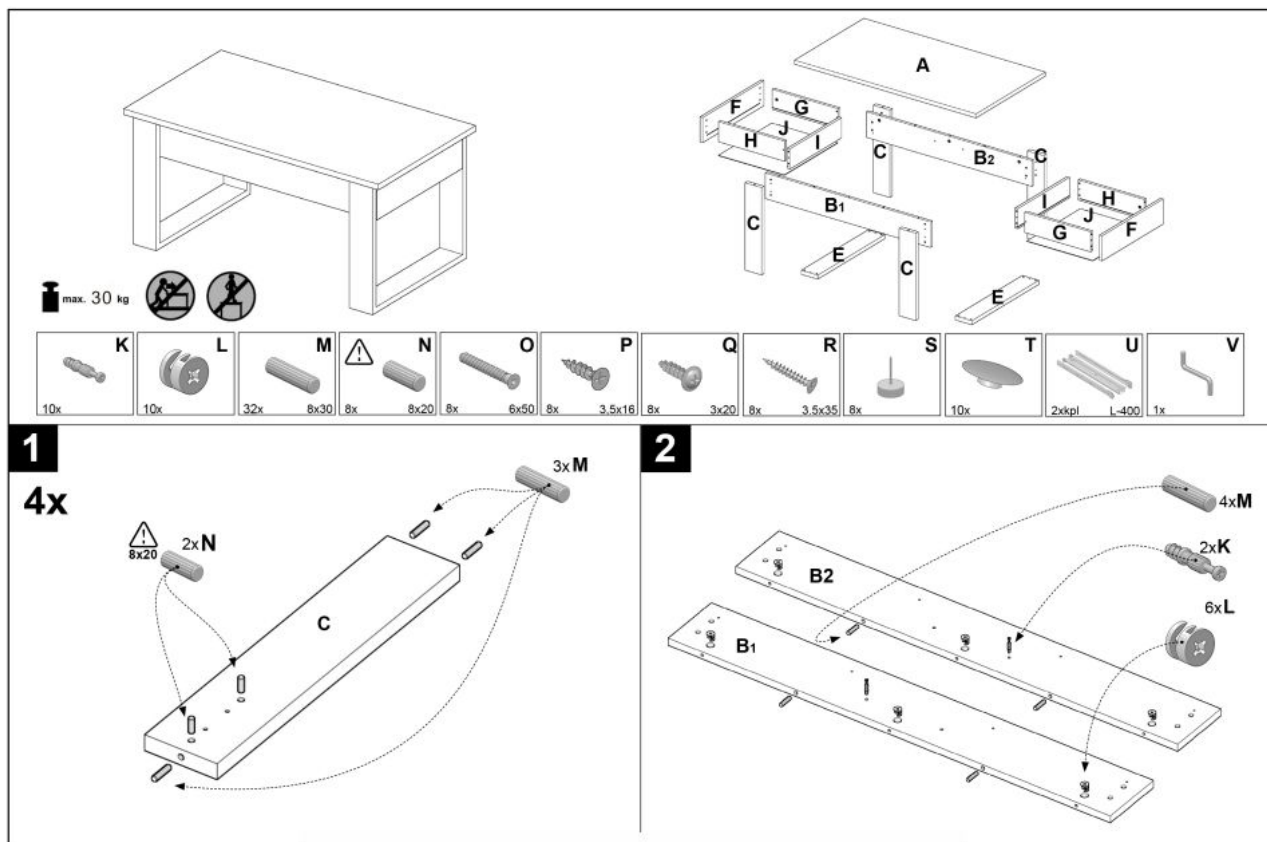

Instrukcja montażu ławy Nea Kwadrat

NEA

1/4

v.2