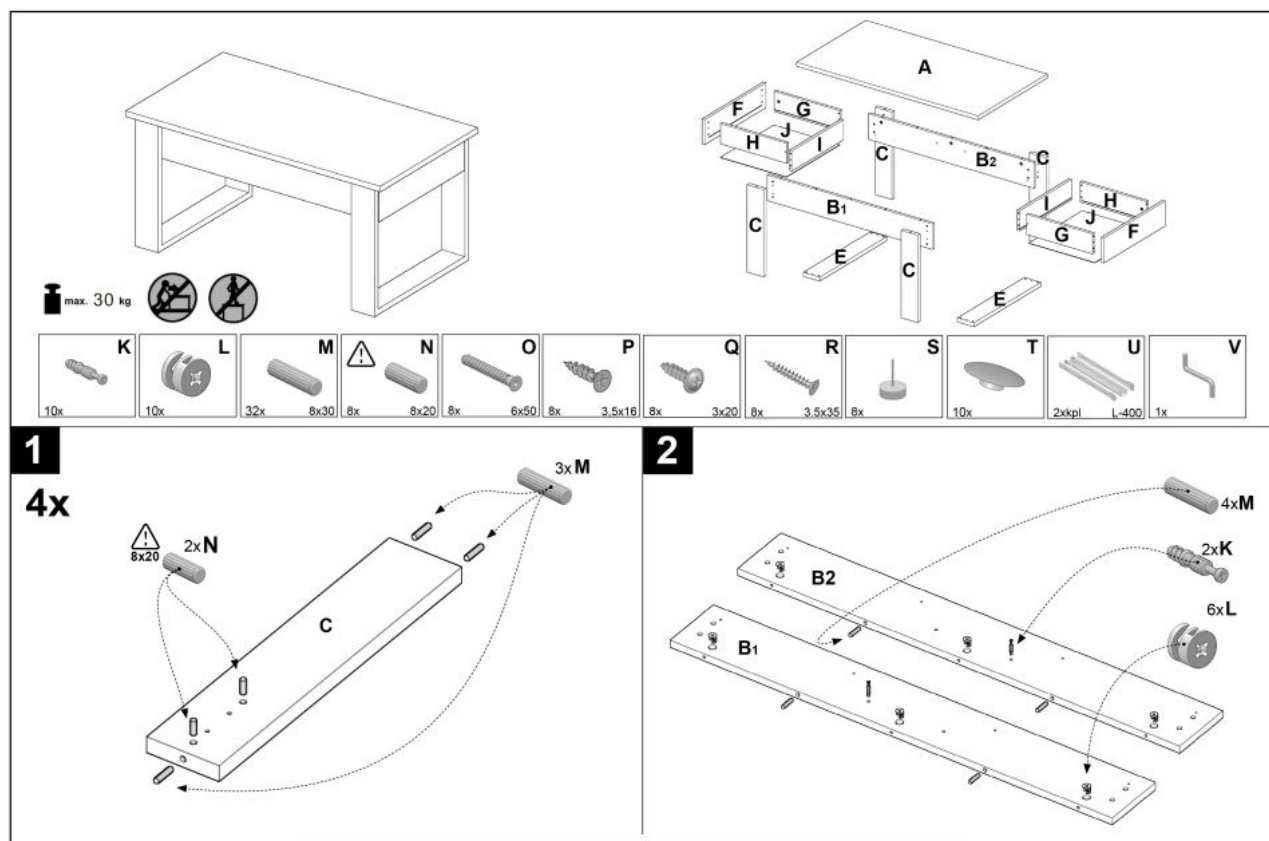

Instrukcja montażu ławy Nea

Instrukcja montażu ławy Nea

NEA

1/4

v.2