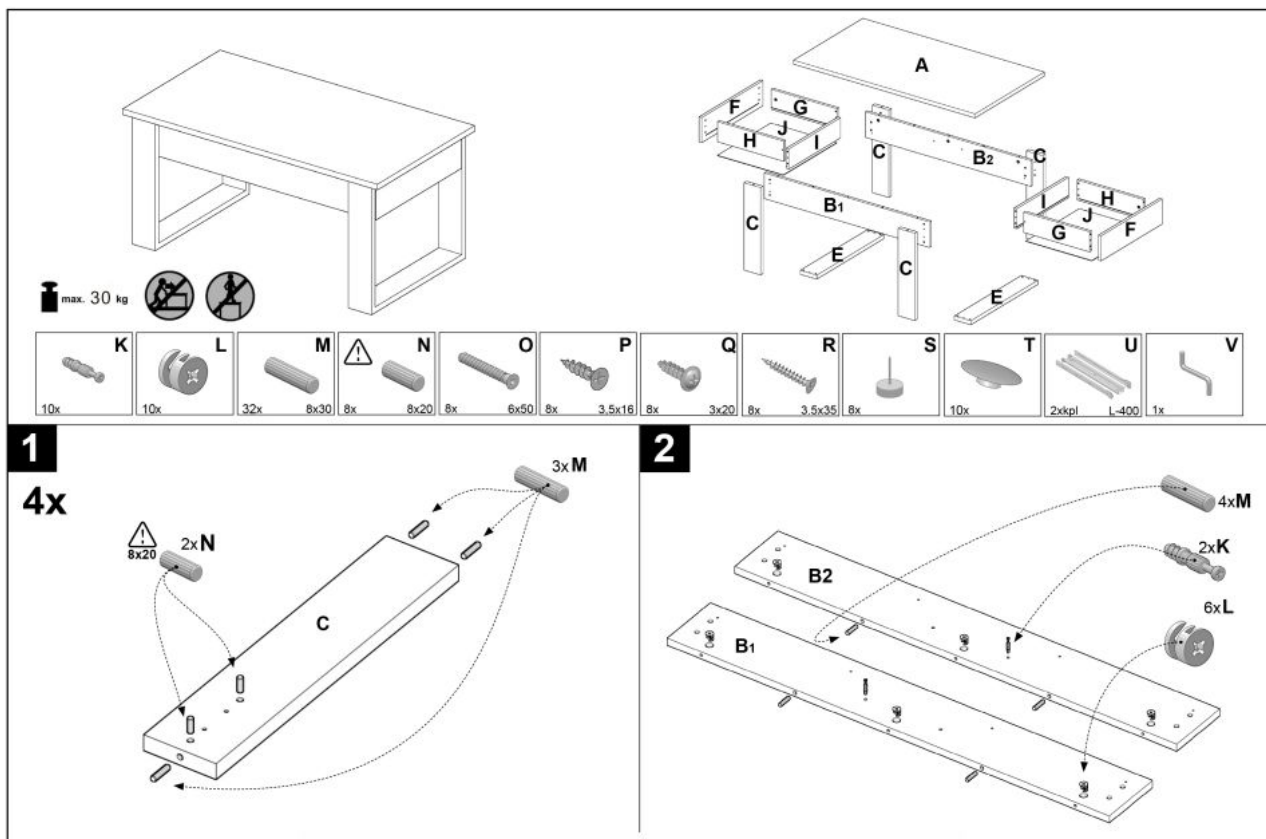

Instrukcja montażu ławy Nea

Instrukcja montażu ławy Nea

NEA

1/4

v.2