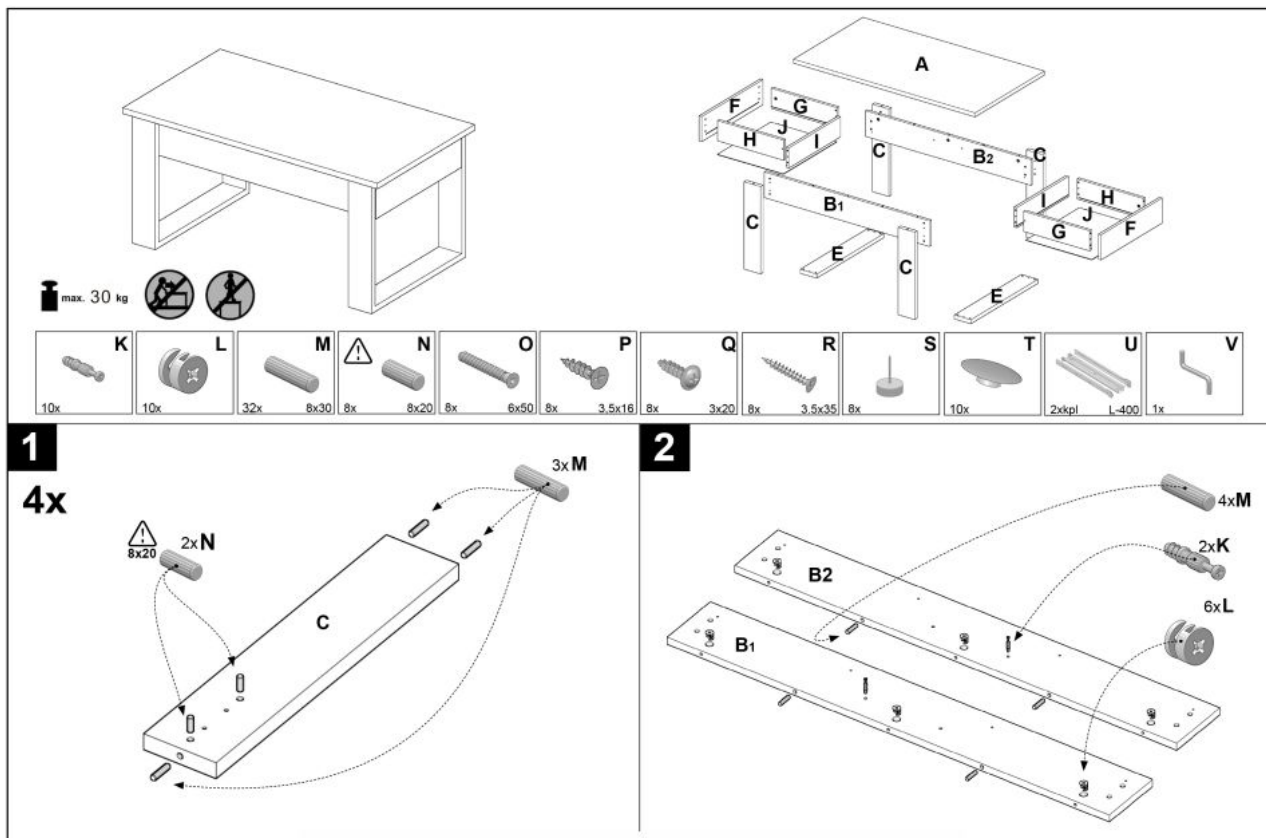

Instrukcja montażu ławy Nea

Instrukcja montażu ławy Nea

NEA

1/4

v.2