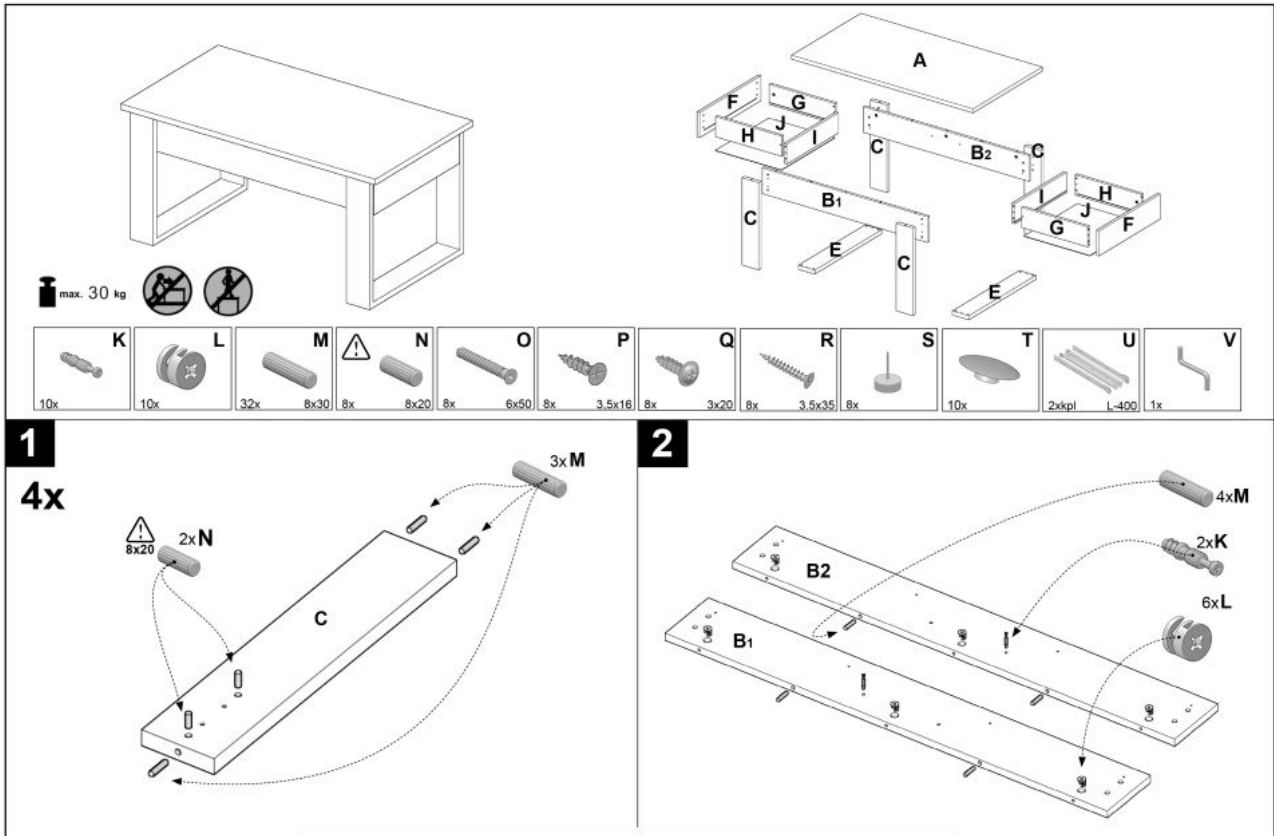

Instrukcja montażu ławy Nea

Instrukcja montażu ławy Nea

NEA

1/4

v.2