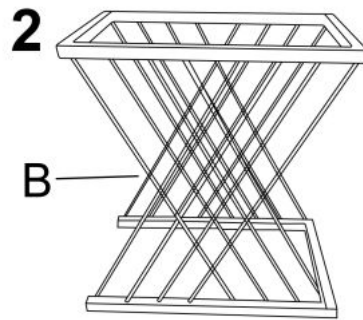

NANCY

A		1
B		1
C		4
D		4

max. 15 kg

v.1

HALMAR Sp. z o.o.