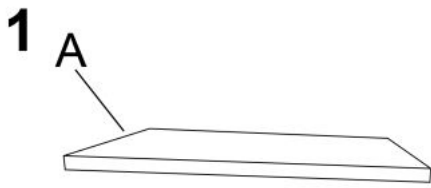

NANCY

A		1
B		1
C		4
D		4

max. 15 kg

v.1

HALMAR Sp. z o.o.