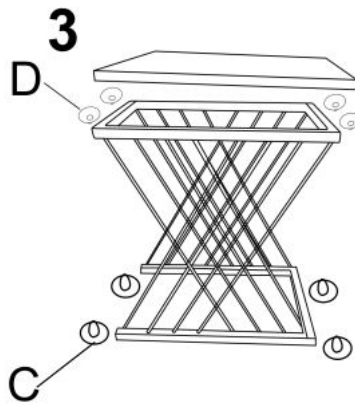

NANCY

A		1
B		1
C		4
D		4

max. 15 kg

v.1

HALMAR Sp. z o.o.