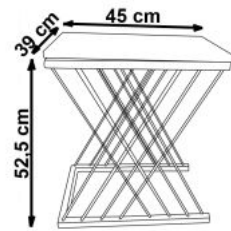

NANCY

A		1
B		1
C		4
D		4

max. 15 kg

v.1

HALMAR Sp. z o.o.