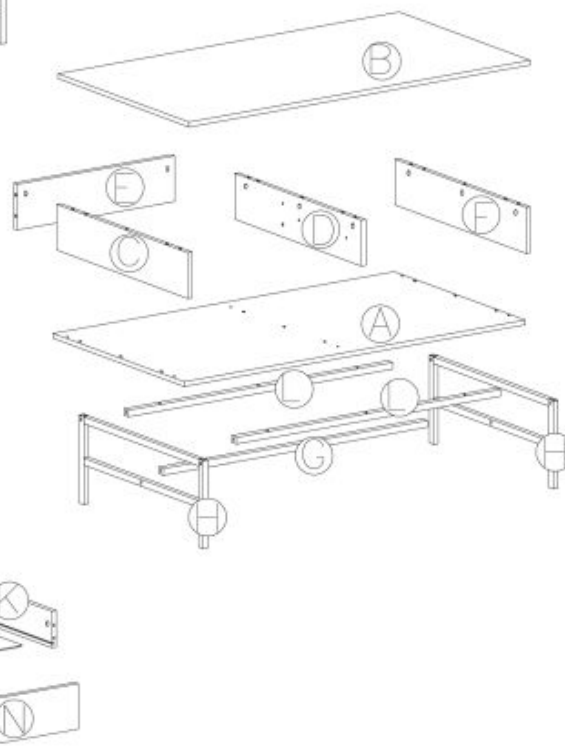

MURANO LAW-1

HALMAR Sp. z o.o., ul. Centralnego Okręgu Przemysłowego 2,
37-450 Stalowa Wola, POLSKA / POLAND
tel. + 48 15 843 28 10, fax: +48 15 842 19 57, e-mail: office@halmar.com.pl

P 6x20 6x	Q 4mm 1x	R 5mm 1x	S H30-350mm 1x	O ø14 6x
U 5x13 8x	W 3.5x13 2x	X 3x16 3x	T 13x	Y ø7x50 11x
Z 4x35 6x	Z1 105mm 	Z2 	Z3 	Z4