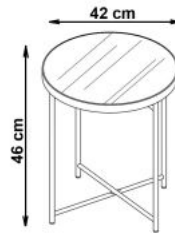

MIRA

max. 10 kg

A		1
B		1
C		1
D		1
E		5
F		4
G		4

V.1

HALMAR Sp. z o.o.