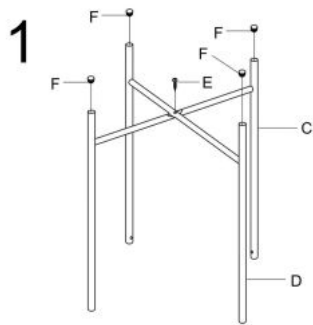

MIRA

max. 10 kg

A		1
B		1
C		1
D		1
E		5
F		4
G		4

V.1

HALMAR Sp. z o.o.