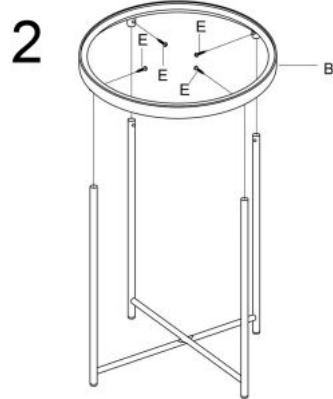

MIRA

max. 10 kg

A		1
B		1
C		1
D		1
E		5
F		4
G		4

V.1

HALMAR Sp. z o.o.