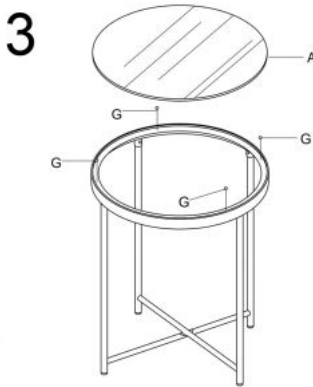

MIRA

max. 10 kg

A		1
B		1
C		1
D		1
E		5
F		4
G		4

V.1

HALMAR Sp. z o.o.