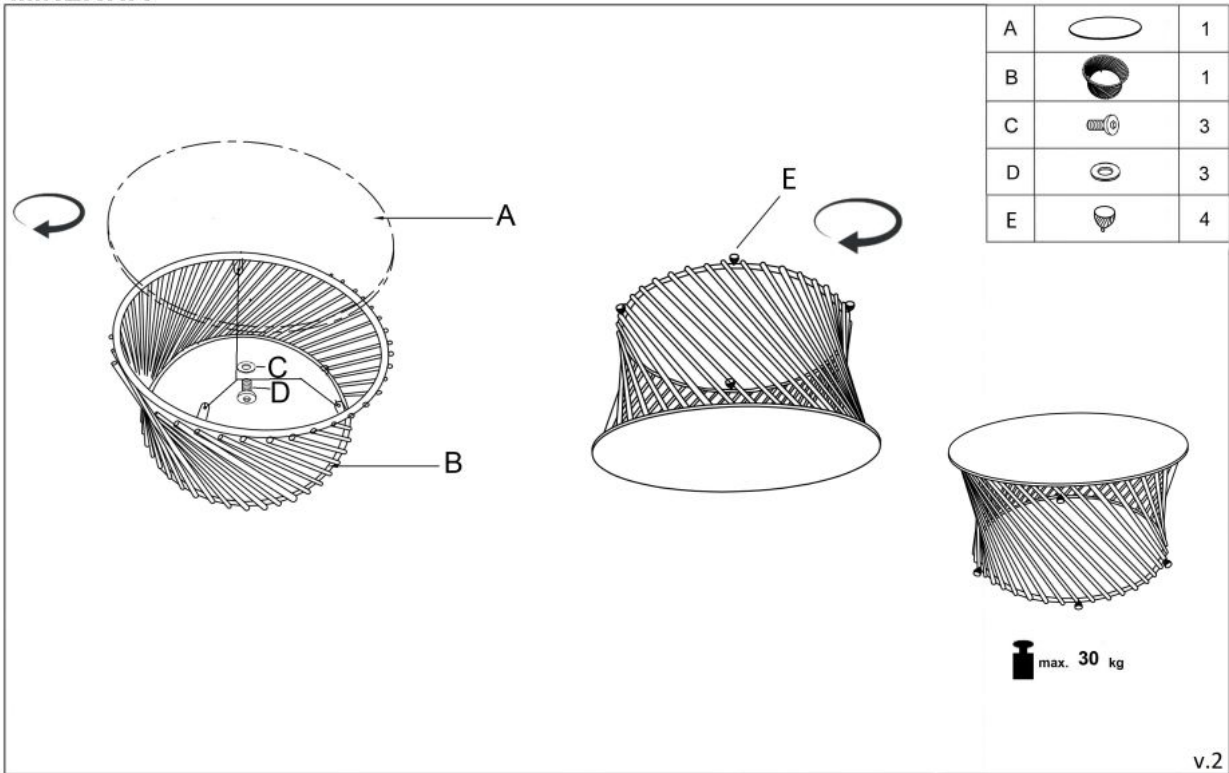

Nasza cena brutto	699,00 zł
Dostępność	Aktualnie niedostępny
Czas wysyłki	48 godzin
Numer katalogowy	5905248107977
Kod producenta	V-CH-MINERWA-LAW
Kod EAN	5905248107977

Opis produktu

Ława MINERWA blat - popielaty marmur, stelaż - czarny - Halmar

wymiary: fi 80/42 cm, materiał: szkło / stal malowana proszkowo, kolor: popielaty marmur - czarny

Instrukcja montażu ławy Minerwa

Instrukcja montażu ławy Minerwa

MINERWA

HALMAR Sp. z o.o.