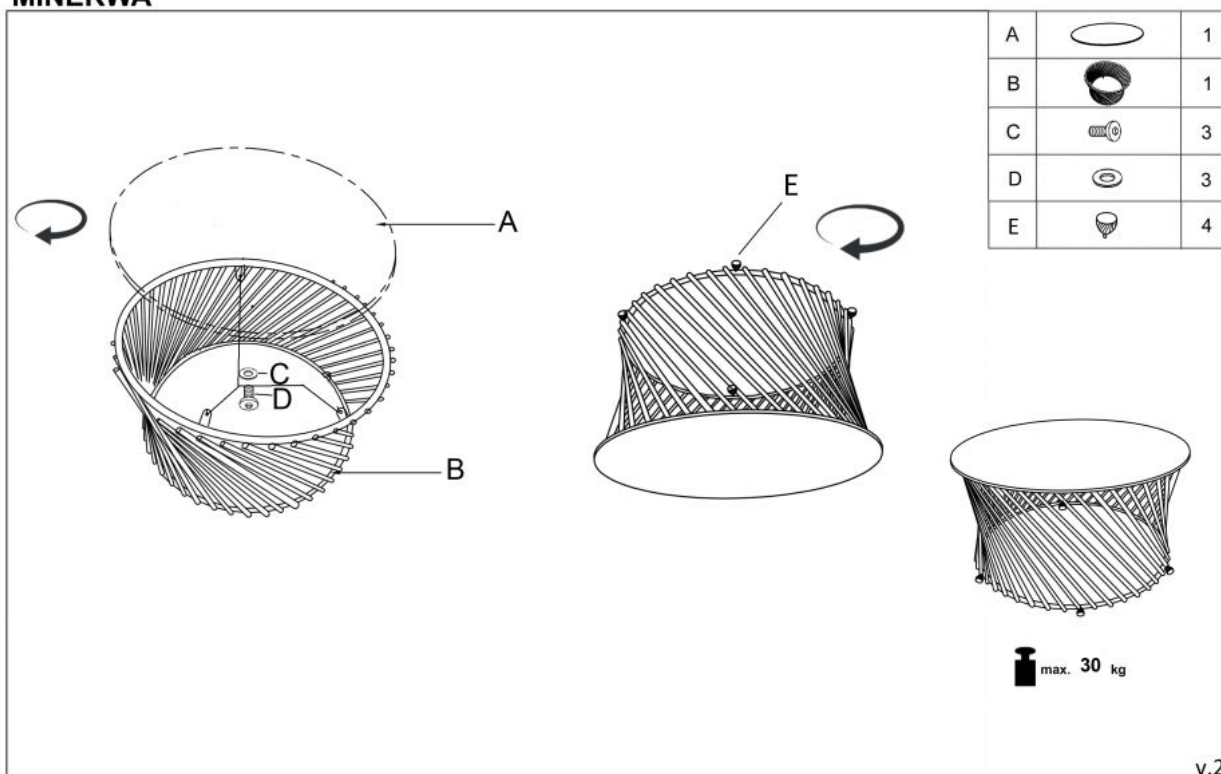

Instrukcja montażu łąwy Minerwa

Instrukcja montażu łąwy Minerwa

MINERWA

HALMAR Sp. z o.o.