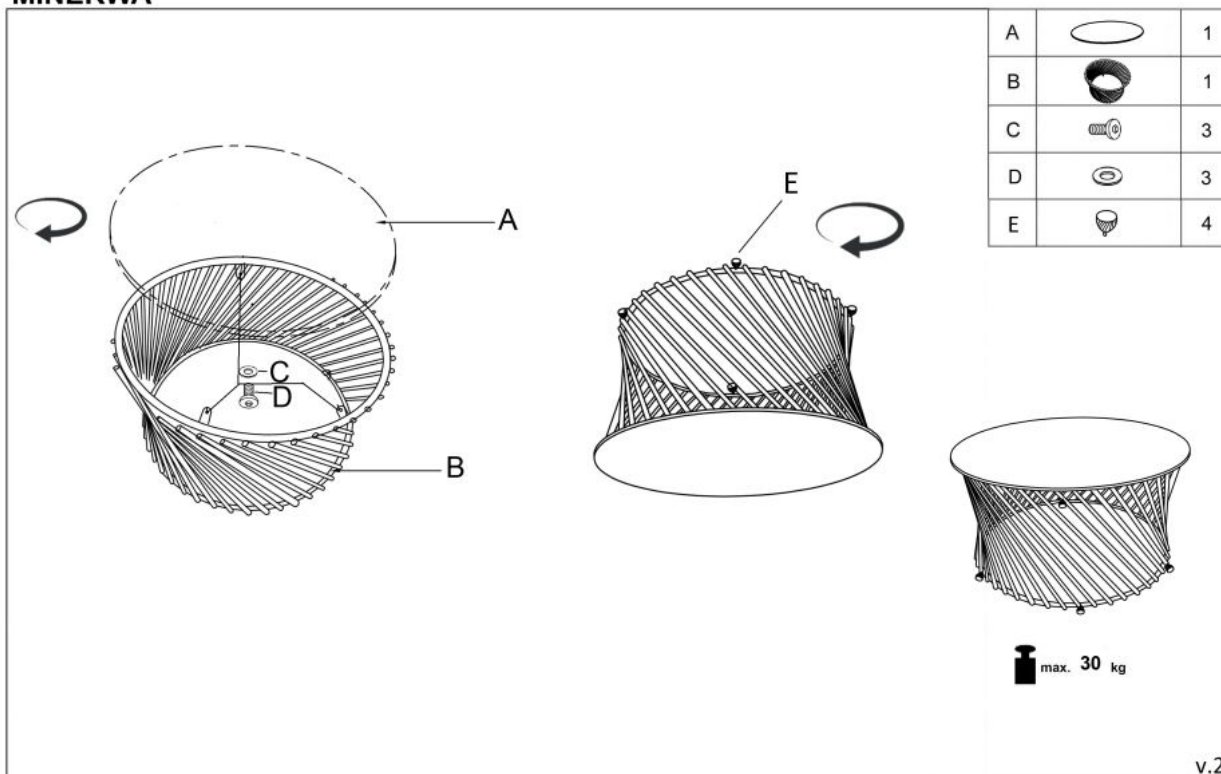

Instrukcja montażu ławy Minerwa 2

Instrukcja montażu ławy Minerwa 2

MINERWA

HALMAR Sp. z o.o.