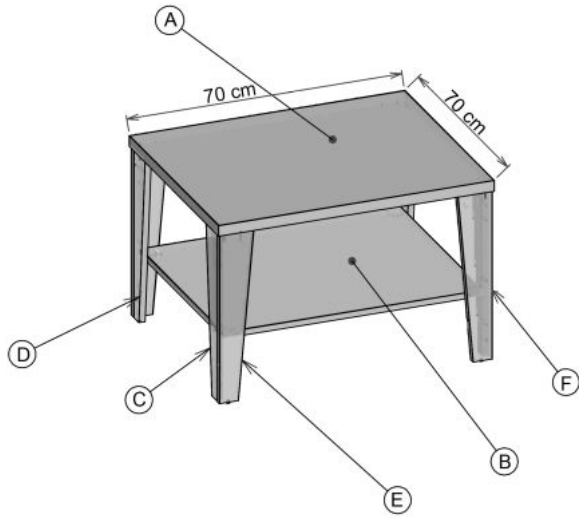

MANTA KWADRAT

A		1
B		1
C		2
D		2
E		2
F		2
G		24
H		20
I		20
J		4

max. 20 kg

v.1

HALMAR Sp. z o.o.

1/3