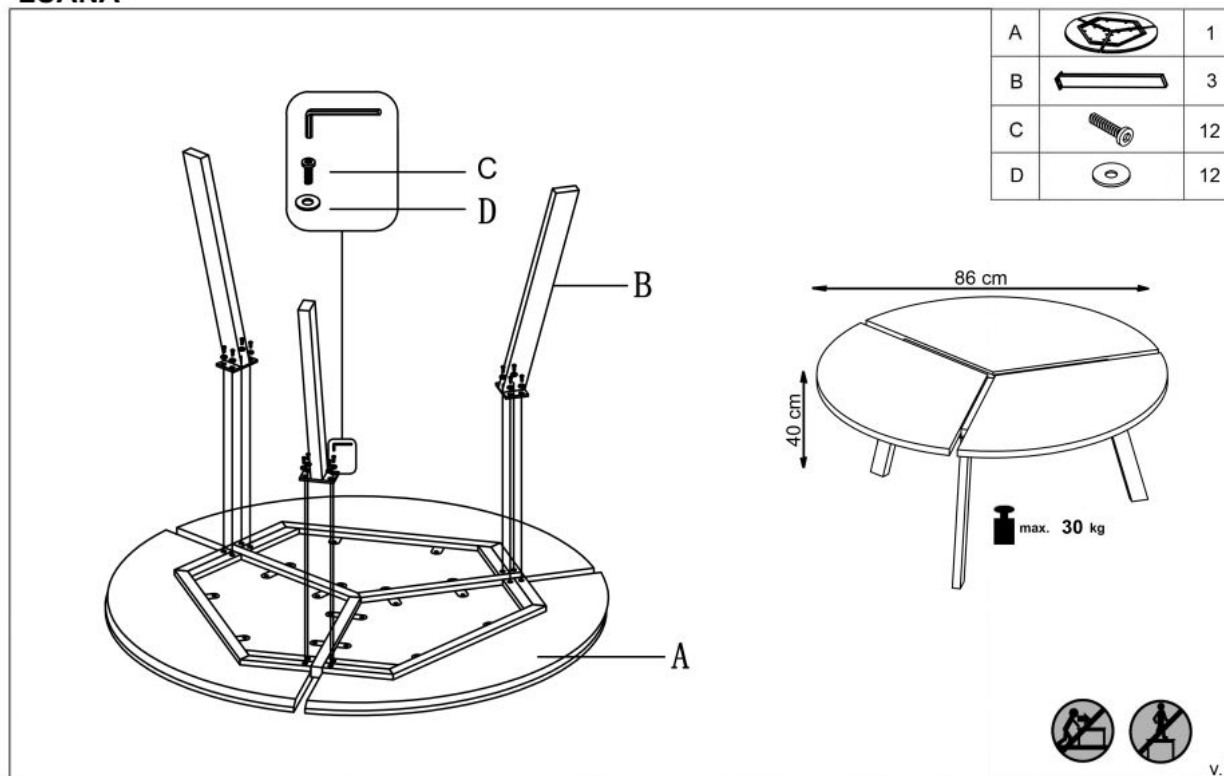

Instrukcja montażu ławy Luana

Instrukcja montażu ławy Luana

LUANA

HALMAR Sp. z o.o.