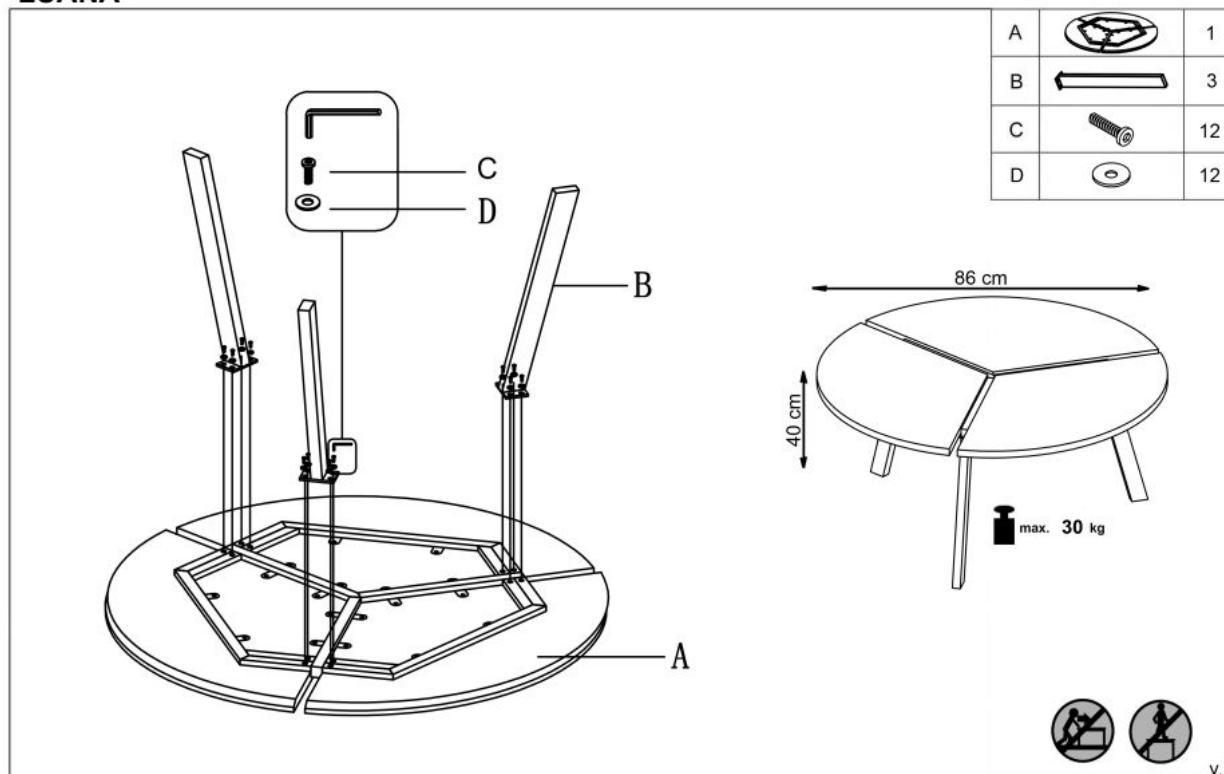

Instrukcja montażu ławy Luana

Instrukcja montażu ławy Luana

LUANA

HALMAR Sp. z o.o.