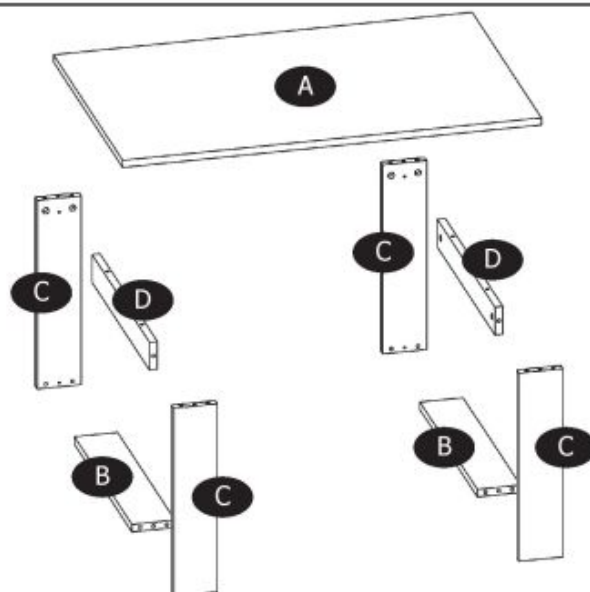

Opis produktu

Ława LIBRA kolor dąb wotan/czarny - Halmar

wymiary:

- szerokość: 100 cm
- głębokość: 64 cm
- wysokość: 50 cm

Ława wykonana z materiału: płyta meblowa okleinowana, kolor dąb wotan/czarny

Rodzaj:	ława
Styl wykonania:	loft, tradycyjny
Stelaż materiał:	płyta meblowa laminowana
Materiał:	płyta meblowa laminowana
Szerokość (Zakres):	100
Blat kształt:	prostokątny
Stelaż kolor:	czarny
Blat materiał:	płyta laminowana
Wysokość:	50
Blat kolor:	dąb wotan, dąb (wszystkie odcienie)
Głębokość:	64
Kolor:	czarny
Waga brutto:	14.000
Waga netto:	13.500
Objętość:	0.054
Jednostka miary:	szt.
Ilość w paczce:	1
Ilość paczek:	1
Paczka 1:	112.00 x 69.00 x 7.00, 14.00 KG

Instrukcja montażu ławy Libra

Instrukcja montażu ławy Libra

COFFEE TABLES LIBRA (100x64x49,3cm)

ŁAWA LIBRA (100x64x49,3cm)

HALMAR Sp. z o.o., ul. Centralnego Okręgu Przemysłowego 2,
37-450 Stalowa Wola, POLSKA / POLAND
tel. +48 15 843 28 10, fax: +48 15 842 19 57,
e-mail: office@halmar.com.pl

Potrzebne narzędzia Tools required

Elementy znajdujące się w opakowaniach/ Other elements

Okucia znajdujące się w opakowaniu/Parts in the packaging

 16x	 16x	 Φ8x35mm 16x
 4x	 16x	

ŁAWA LIBRA/COFFEE TABLES LIBRA