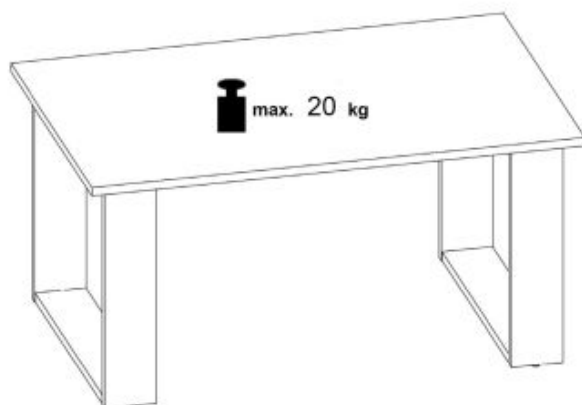

Opis produktu

Ława LIBRA kolor dąb wotan/czarny - Halmar

wymiary:

- szerokość: 100 cm
- głębokość: 64 cm
- wysokość: 50 cm

Ława wykonana z materiału: płyta meblowa okleinowana, kolor dąb wotan/czarny

Rodzaj:	ława
Styl wykonania:	loft, tradycyjny
Stelaż materiał:	płyta meblowa laminowana
Materiał:	płyta meblowa laminowana
Szerokość (Zakres):	100
Blat kształt:	prostokątny
Stelaż kolor:	czarny
Blat materiał:	płyta laminowana
Wysokość:	50
Blat kolor:	dąb wotan, dąb (wszystkie odcienie)
Głębokość:	64
Kolor:	czarny
Waga brutto:	14.000
Waga netto:	13.500
Objętość:	0.054
Jednostka miary:	szt.
Ilość w paczce:	1
Ilość paczek:	1
Paczka 1:	112.00 x 69.00 x 7.00, 14.00 KG

Instrukcja montażu ławy Libra

Instrukcja montażu ławy Libra

COFFEE TABLES LIBRA (100x64x49,3cm)

ŁAWA LIBRA (100x64x49,3cm)

HALMAR Sp. z o.o., ul. Centralnego Okręgu Przemysłowego 2,
37-450 Stalowa Wola, POLSKA / POLAND
tel. +48 15 843 28 10, fax: +48 15 842 19 57,
e-mail: office@halmar.com.pl

Potrzebne narzędzia Tools required

Elementy znajdujące się w opakowaniach/ Other elements

Okucia znajdujące się w opakowaniu/Parts in the packaging

 16x	 16x	 Φ8x35mm 16x
 4x	 16x	

ŁAWA LIBRA/COFFEE TABLES LIBRA