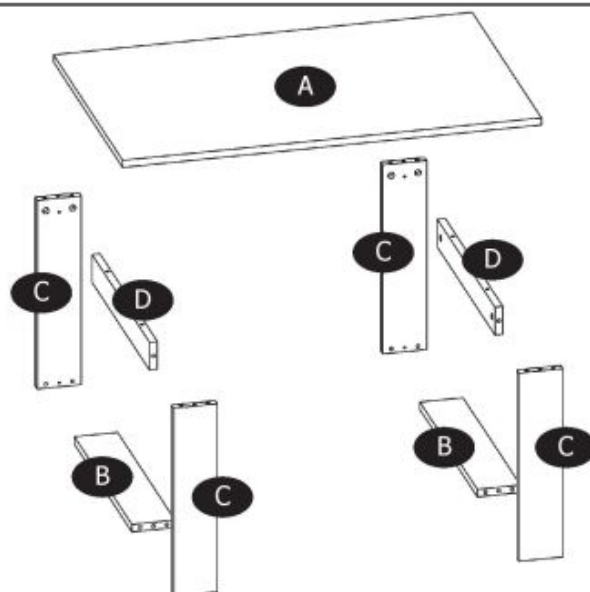

#### wymiary:

- szerokość: 100 cm
- głębokość: 64 cm
- wysokość: 50 cm

**Ława wykonana z materiału:** płyta meblowa okleinowana, kolor dąb wotan/czarny

Rodzaj:	ława
Styl wykonania:	loft, tradycyjny
Stelaż materiał:	płyta meblowa laminowana
Materiał:	płyta meblowa laminowana
Szerokość (Zakres):	100
Blat kształt:	prostokątny
Stelaż kolor:	czarny
Blat materiał:	płyta laminowana
Wysokość:	50
Blat kolor:	dąb wotan, dąb (wszystkie odcienie)
Głębokość:	64
Kolor:	czarny
Waga brutto:	14.000
Waga netto:	13.500
Objętość:	0.054
Jednostka miary:	szt.
Ilość w paczce:	1
Ilość paczek:	1
Paczka 1:	112.00 x 69.00 x 7.00, 14.00 KG

---

Instrukcja montażu ławy Libra

Instrukcja montażu ławy Libra

**COFFEE TABLES LIBRA (100x64x49,3cm)**

**ŁAWA LIBRA (100x64x49,3cm)**

HALMAR Sp. z o.o., ul. Centralnego Okręgu Przemysłowego 2,  
37-450 Stalowa Wola, POLSKA / POLAND  
tel. +48 15 843 28 10, fax: +48 15 842 19 57,  
e-mail: office@halmar.com.pl

**Potrzebne narzędzia  
Tools required**

**Elementy znajdujące się w opakowaniach/ Other elements**

**Okucia znajdujące się w opakowaniu/Parts in the packaging**

 <b>16x</b>	 <b>16x</b>	 Φ8x35mm <b>16x</b>
 <b>4x</b>	 <b>16x</b>	