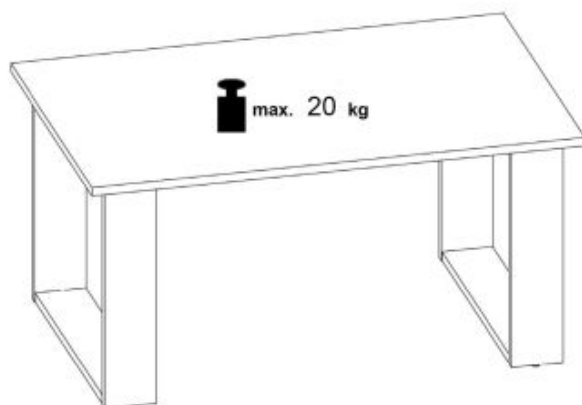

#### wymiary:

- szerokość: 100 cm
- głębokość: 64 cm
- wysokość: 50 cm

**Ława wykonana z materiału:** płyta meblowa okleinowana, kolor dąb wotan/czarny

Rodzaj:	ława
Styl wykonania:	loft, tradycyjny
Stelaż materiał:	płyta meblowa laminowana
Materiał:	płyta meblowa laminowana
Szerokość (Zakres):	100
Blat kształt:	prostokątny
Stelaż kolor:	czarny
Blat materiał:	płyta laminowana
Wysokość:	50
Blat kolor:	dąb wotan, dąb (wszystkie odcienie)
Głębokość:	64
Kolor:	czarny
Waga brutto:	14.000
Waga netto:	13.500
Objętość:	0.054
Jednostka miary:	szt.
Ilość w paczce:	1
Ilość paczek:	1
Paczka 1:	112.00 x 69.00 x 7.00, 14.00 KG

---

Instrukcja montażu ławy Libra

Instrukcja montażu ławy Libra

**COFFEE TABLES LIBRA (100x64x49,3cm)**

**ŁAWA LIBRA (100x64x49,3cm)**

HALMAR Sp. z o.o., ul. Centralnego Okręgu Przemysłowego 2,  
37-450 Stalowa Wola, POLSKA / POLAND  
tel. +48 15 843 28 10, fax: +48 15 842 19 57,  
e-mail: office@halmar.com.pl