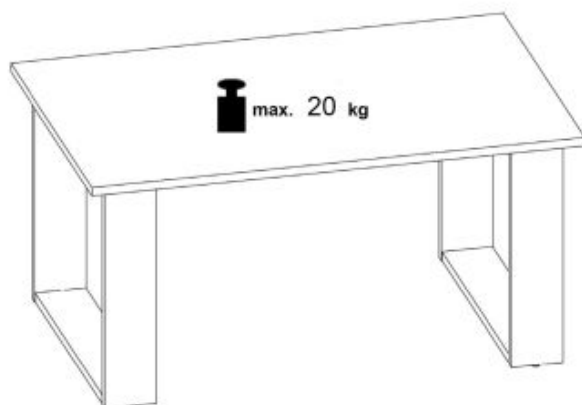

Opis produktu

Ława LIBRA kolor dąb wotan/czarny - Halmar

wymiary:

- szerokość: 100 cm
- głębokość: 64 cm
- wysokość: 50 cm

Ława wykonana z materiału: płyta meblowa okleinowana, kolor dąb wotan/czarny

Rodzaj:	ława
Styl wykonania:	loft, tradycyjny
Stelaż materiał:	płyta meblowa laminowana
Materiał:	płyta meblowa laminowana
Szerokość (Zakres):	100
Błat kształt:	prostokątny
Stelaż kolor:	czarny
Błat materiał:	płyta laminowana
Wysokość:	50
Błat kolor:	dąb wotan, dąb (wszystkie odcienie)
Głębokość:	64
Kolor:	czarny
Waga brutto:	14.000
Waga netto:	13.500
Objętość:	0.054
Jednostka miary:	szt.
Ilość w paczce:	1
Ilość paczek:	1
Paczka 1:	112.00 x 69.00 x 7.00, 14.00 KG

Instrukcja montażu ławy Libra

Instrukcja montażu ławy Libra

COFFEE TABLES LIBRA (100x64x49,3cm)

ŁAWA LIBRA (100x64x49,3cm)

HALMAR Sp. z o.o., ul. Centralnego Okręgu Przemysłowego 2,
37-450 Stalowa Wola, POLSKA / POLAND
tel. +48 15 843 28 10, fax: +48 15 842 19 57,
e-mail: office@halmar.com.pl

**Potrzebne narzędzia
Tools required**

Elementy znajdujące się w opakowaniach/ Other elements

Okucia znajdujące się w opakowaniu/Parts in the packaging

 16x	 16x	 Φ8x35mm 16x
 4x	 16x	

ŁAWA LIBRA/COFFEE TABLES LIBRA