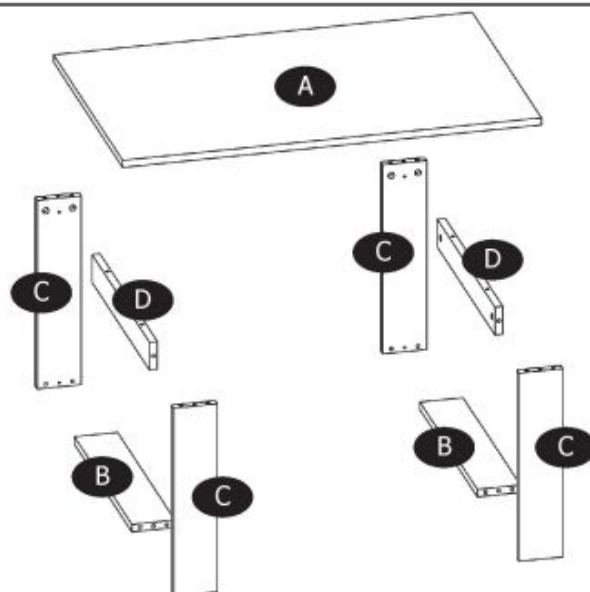

Opis produktu

Ława LIBRA kolor dąb wotan/czarny - Halmar

wymiary:

- szerokość: 100 cm
- głębokość: 64 cm
- wysokość: 50 cm

Ława wykonana z materiału: płyta meblowa okleinowana, kolor dąb wotan/czarny

Rodzaj:	ława
Styl wykonania:	loft, tradycyjny
Stelaż materiał:	płyta meblowa laminowana
Materiał:	płyta meblowa laminowana
Szerokość (Zakres):	100
Błat kształt:	prostokątny
Stelaż kolor:	czarny
Błat materiał:	płyta laminowana
Wysokość:	50
Błat kolor:	dąb wotan, dąb (wszystkie odcienie)
Głębokość:	64
Kolor:	czarny
Waga brutto:	14.000
Waga netto:	13.500
Objętość:	0.054
Jednostka miary:	szt.
Ilość w paczce:	1
Ilość paczek:	1
Paczka 1:	112.00 x 69.00 x 7.00, 14.00 KG

Instrukcja montażu ławy Libra

Instrukcja montażu ławy Libra

COFFEE TABLES LIBRA (100x64x49,3cm)

ŁAWA LIBRA (100x64x49,3cm)

HALMAR Sp. z o.o., ul. Centralnego Okręgu Przemysłowego 2,
37-450 Stalowa Wola, POLSKA / POLAND
tel. +48 15 843 28 10, fax: +48 15 842 19 57,
e-mail: office@halmar.com.pl

**Potrzebne narzędzia
Tools required**

Elementy znajdujące się w opakowaniach/ Other elements

Okucia znajdujące się w opakowaniu/Parts in the packaging

 16x	 16x	 Φ8x35mm 16x
 4x	 16x	

ŁAWA LIBRA/COFFEE TABLES LIBRA