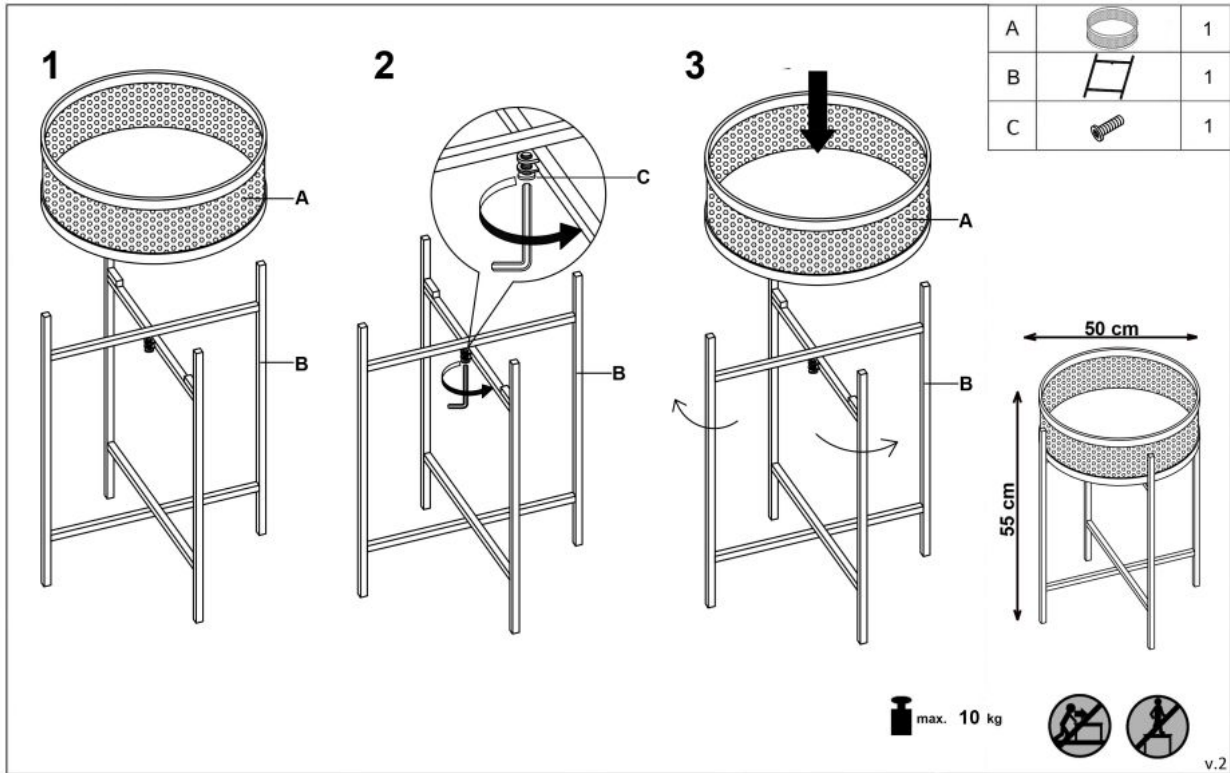

LANIPA

HALMAR Sp. z o.o.