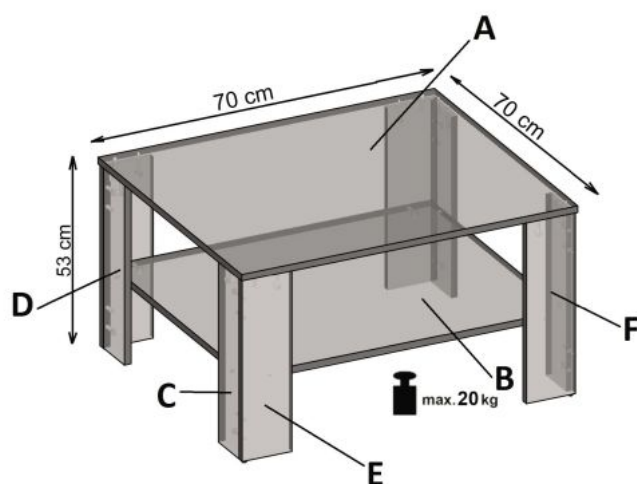

Instrukcja montażu ławy Kwadro Kwadrat

Instrukcja montażu ławy Kwadro Kwadrat

KWADRO KWADRAT

A		1
B		1
C		2
D		2
E		2
F		2
G		20
H		20
I		20
J		4

1/3

HALMAR Sp. z o.o.