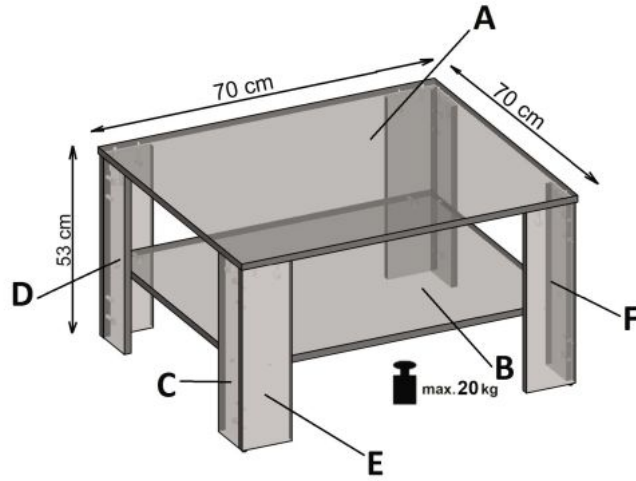

KWADRO KWADRAT

A		1
B		1
C		2
D		2
E		2
F		2
G		20
H		20
I		20
J		4

1/3

HALMAR Sp. z o.o.