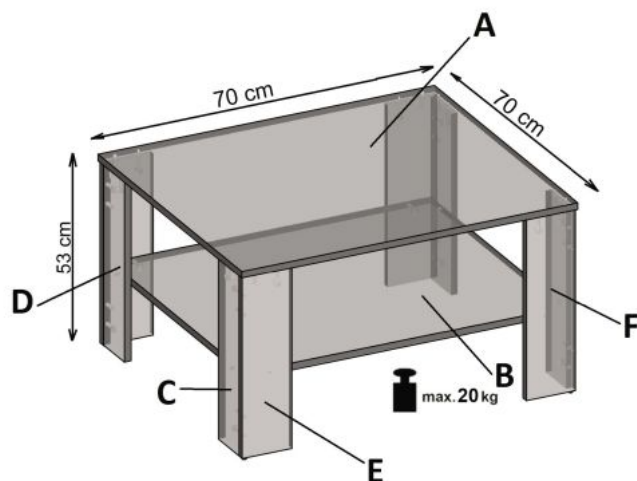

Instrukcja montażu ławy Kwadro

Instrukcja montażu ławy Kwadro

KWADRO KWADRAT

A		1
B		1
C		2
D		2
E		2
F		2
G		20
H		20
I		20
J		4

1/3

HALMAR Sp. z o.o.