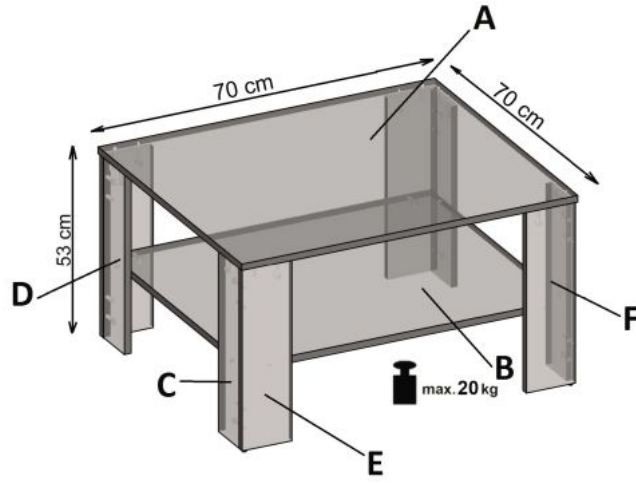

KWADRO KWADRAT

A		1
B		1
C		2
D		2
E		2
F		2
G		20
H		20
I		20
J		4

1/3

HALMAR Sp. z o.o.