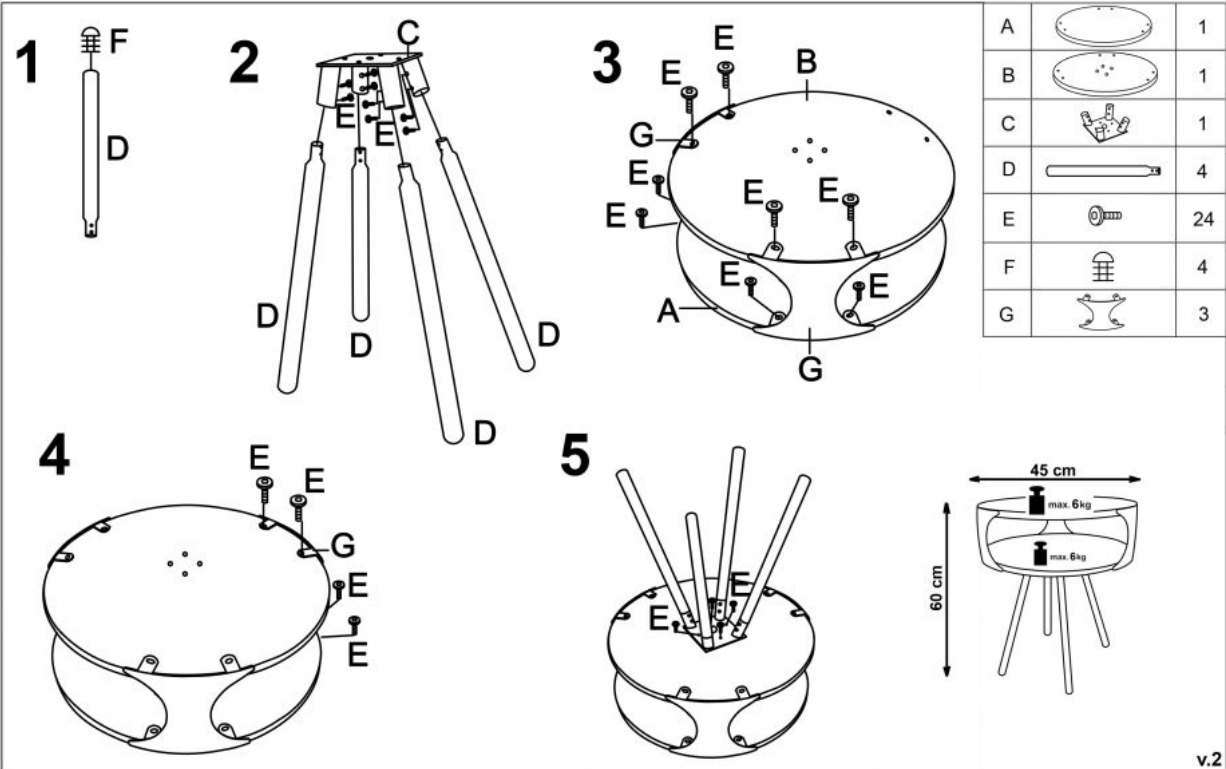

KIRBY

HALMAR Sp. z o.o.

v.2