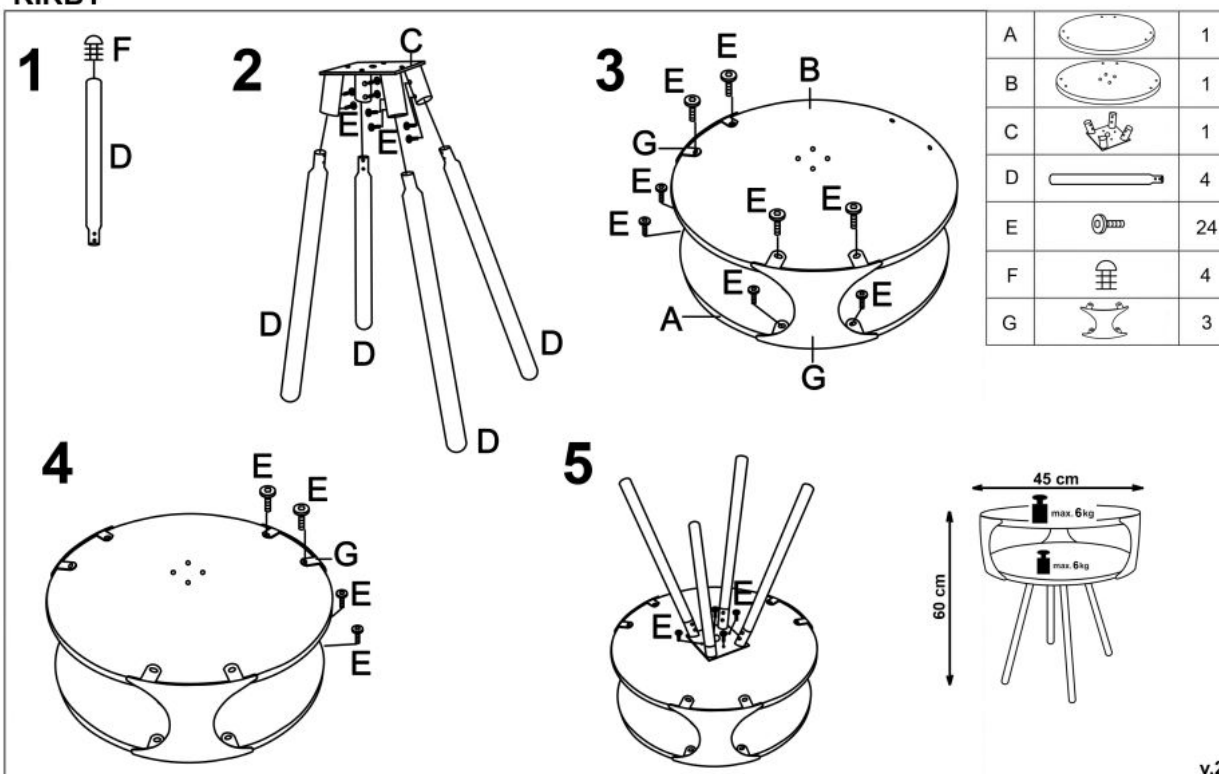

Instrukcja montażu ławy Kirby

Instrukcja montażu ławy Kirby

KIRBY

HALMAR Sp. z o.o.

v.2