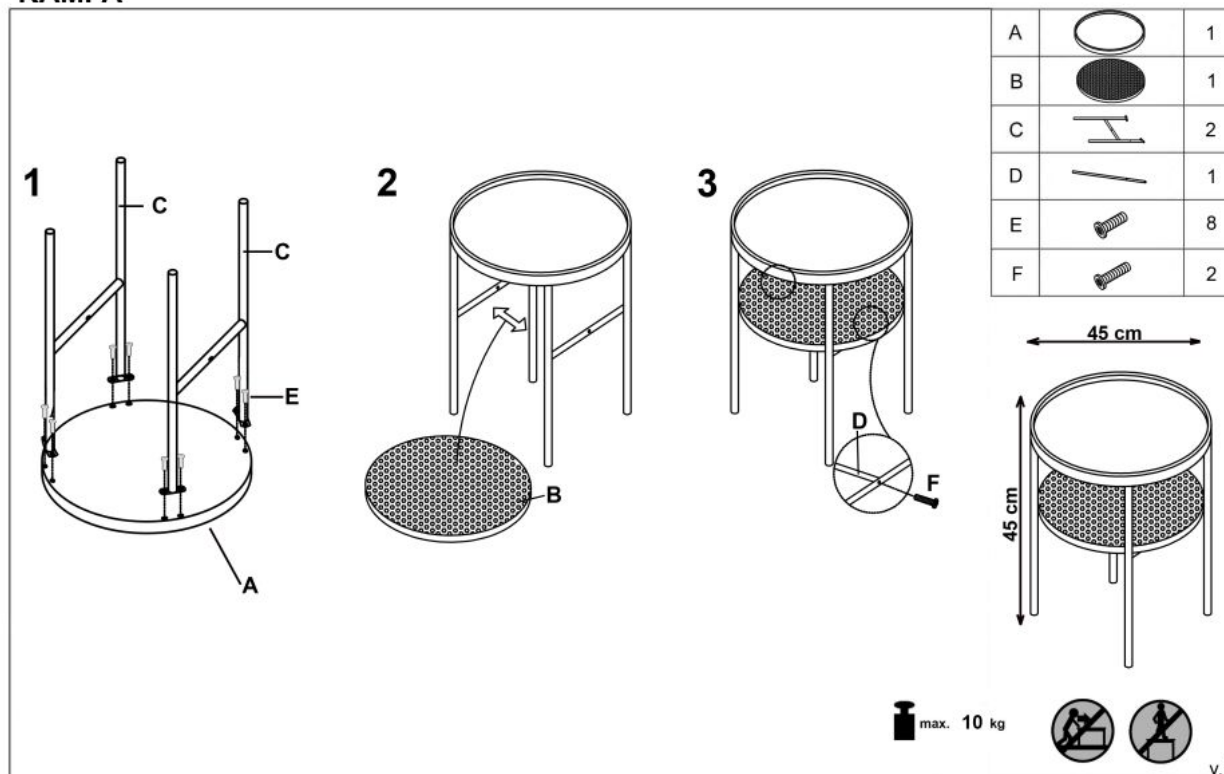

Instrukcja montażu ławy Kampa

Instrukcja montażu ławy Kampa

KAMPA

HALMAR Sp. z o.o.