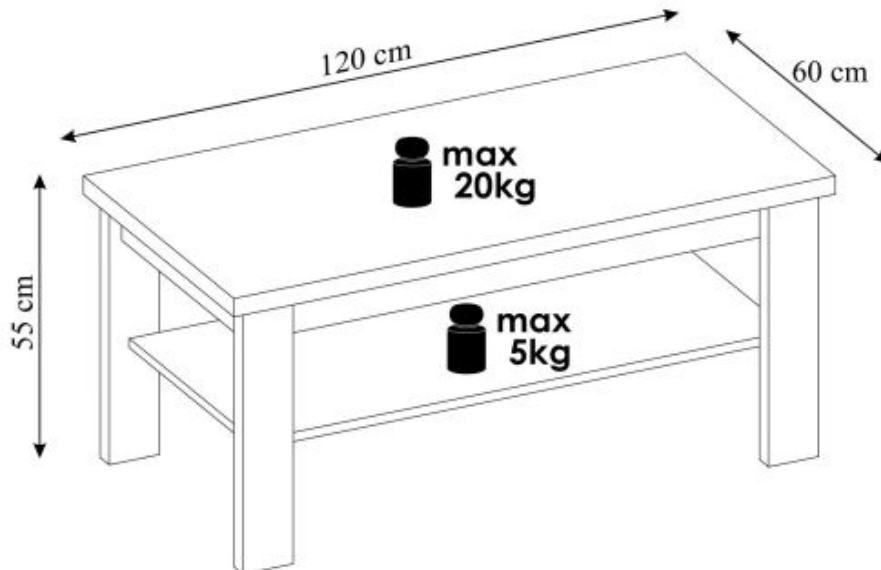

JENNA - ŁAWA

30 min.

HALMAR Sp.z.o.o
ul. Centralnego Okręgu Przemysłowego 2
37-450 Stalowa Wola Polska / Poland
tel. +48 15 843 28 10, fax: +48 15 842 19 57
e-mail: office@halmar.com.pl

2022.04.29

Uwaga	Attention
1. ZASADY UŻYTKOWANIA: Maksymalne obciążenie ławy 20 kg. Na ławie nie wolno stawiać ciężkich przedmiotów. Ławy nie należy pozostawiać w miejscu o dużej wilgotności powietrza. Wyrób należy użytkować zgodnie z jego przeznaczeniem.	1. TERMS OF USE: The maximum load of table is 20 kg. Do not place heavy objects on the shelves. Bookstand should not be left in a place with high humidity. The product should be used in accordance with its intended purpose.
2. KONSERWACJA: Do czyszczenia zabrudzonego pokrycia tapicerskiego należy używać środków czyszczących przewidzianych do mebli tapicerowanych. Części z tworzyw sztucznych należy czyścić przy pomocy ogólnie dostępnych, przeznaczonych do tworzyw sztucznych, nie rysujących środków czystości. Demontaż jakichkolwiek elementów ławy może spowodować utratę stabilności. Naprawa ławy lub wymiana podzespołów może być dokonana jedynie przez przeszkolony personel.	2. MAINTENANCE: For cleaning dirty upholstery covering use cleaners intended for upholstered furniture. Plastic parts should be cleaned with a commercially available, non-abrasive cleaning agents intended for plastic surfaces. Disassembling any of the table element may result in loss of stability of the table. Repair or replacement of table components can only be done by trained personnel.
3. REKJIMIA I GWARANCJA: Firma Halmar Sp. z o.o. udziela na produkt gwarancji w postaci 12-miesięcznej rekojmi.	3. WARRANTY AND GUARANTEE: Company Halmar L.L.C. provides a product guarantee in the form of a 12-month warranty.