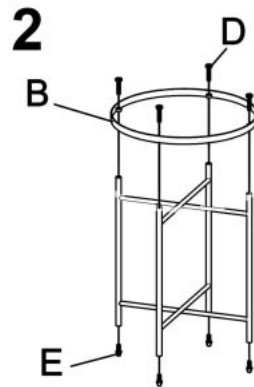

ISABELLE

A		1
B		1
C		1
D		4
E		4
F		4

v.2

HALMAR Sp. z o.o.