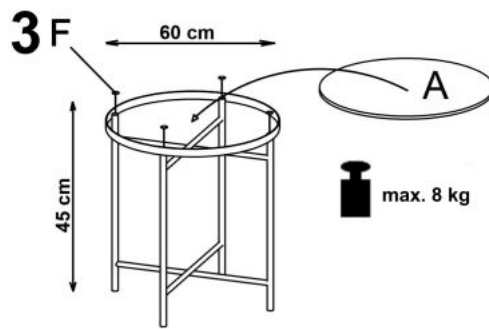

ISABELLE

A		1
B		1
C		1
D		4
E		4
F		4

v.2

HALMAR Sp. z o.o.