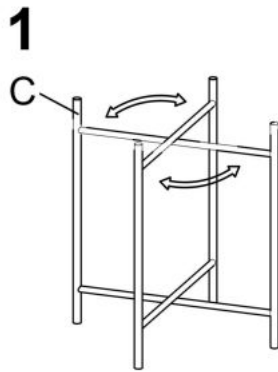

ISABELLE

A		1
B		1
C		1
D		4
E		4
F		4

v.2

HALMAR Sp. z o.o.