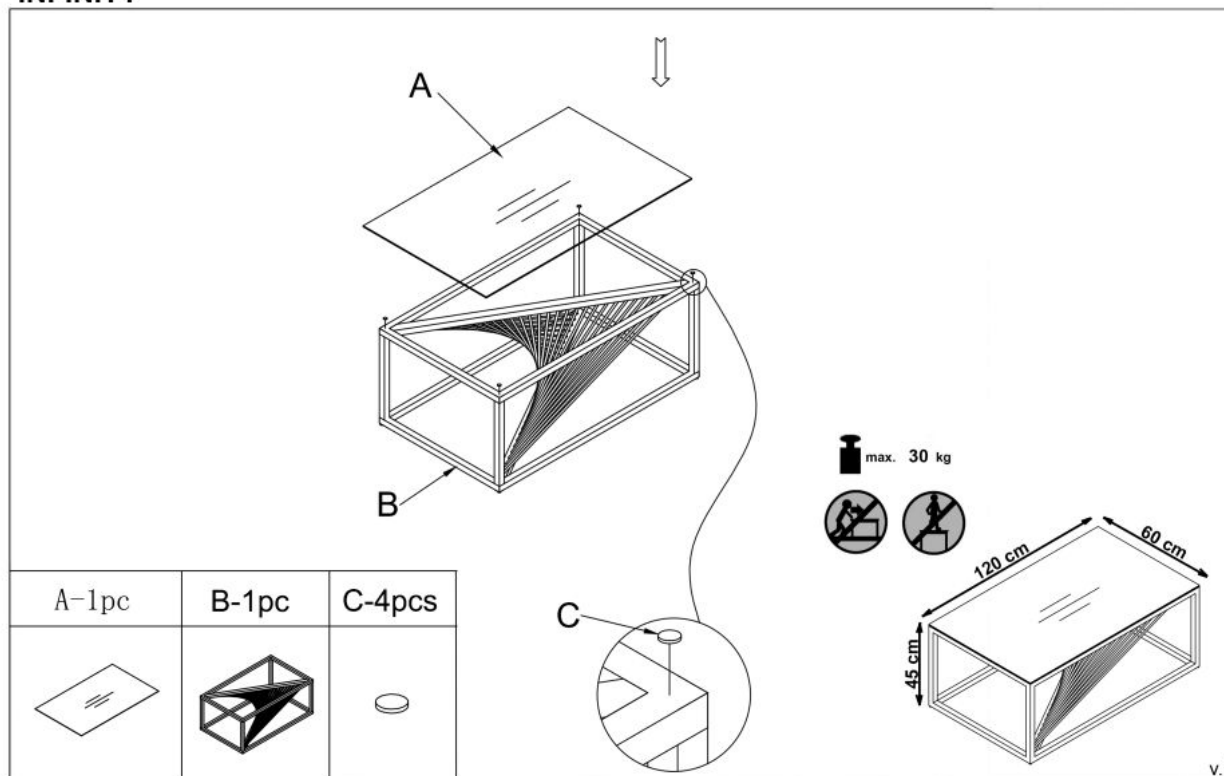

Instrukcja montażu ławy Infinity

Instrukcja montażu ławy Infinity

INFINITY

HALMAR Sp. z o.o.