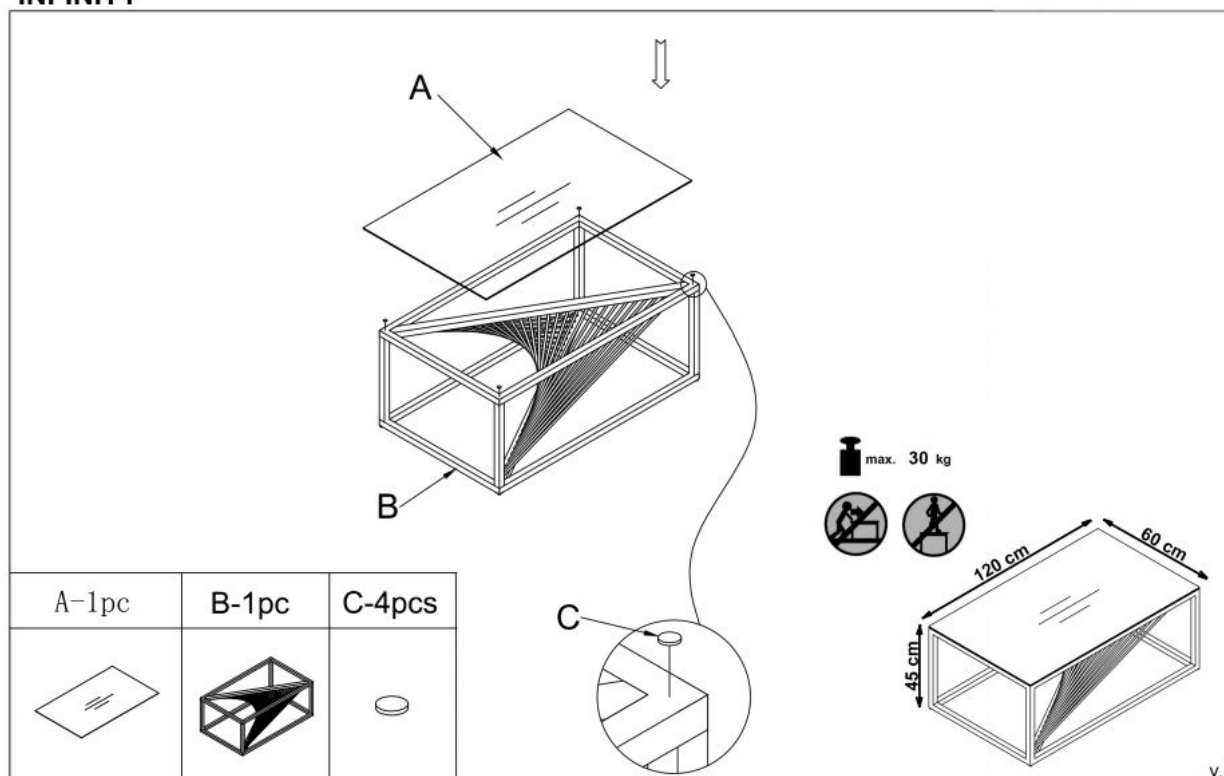

Instrukcja montażu ławy Infinity 2

Instrukcja montażu ławy Infinity 2

INFINITY

HALMAR Sp. z o.o.