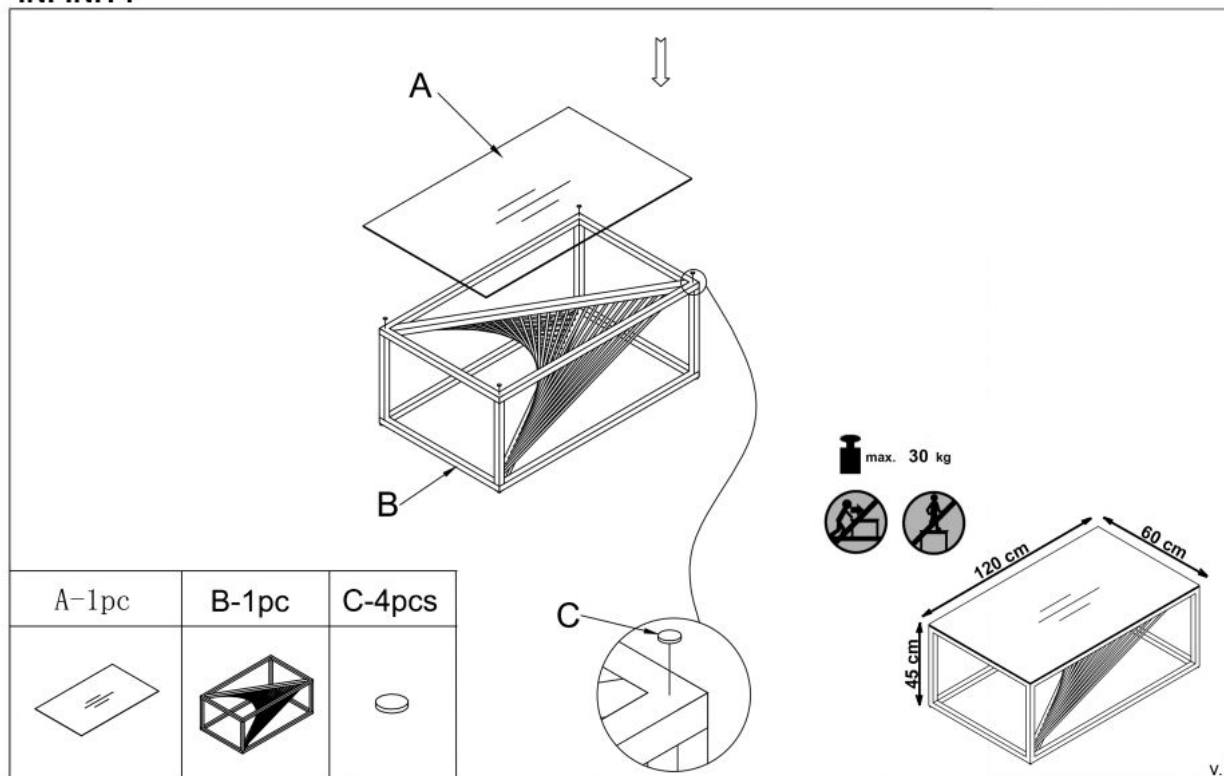

Instrukcja montażu ławy Infinity 2

Instrukcja montażu ławy Infinity 2

INFINITY

HALMAR Sp. z o.o.