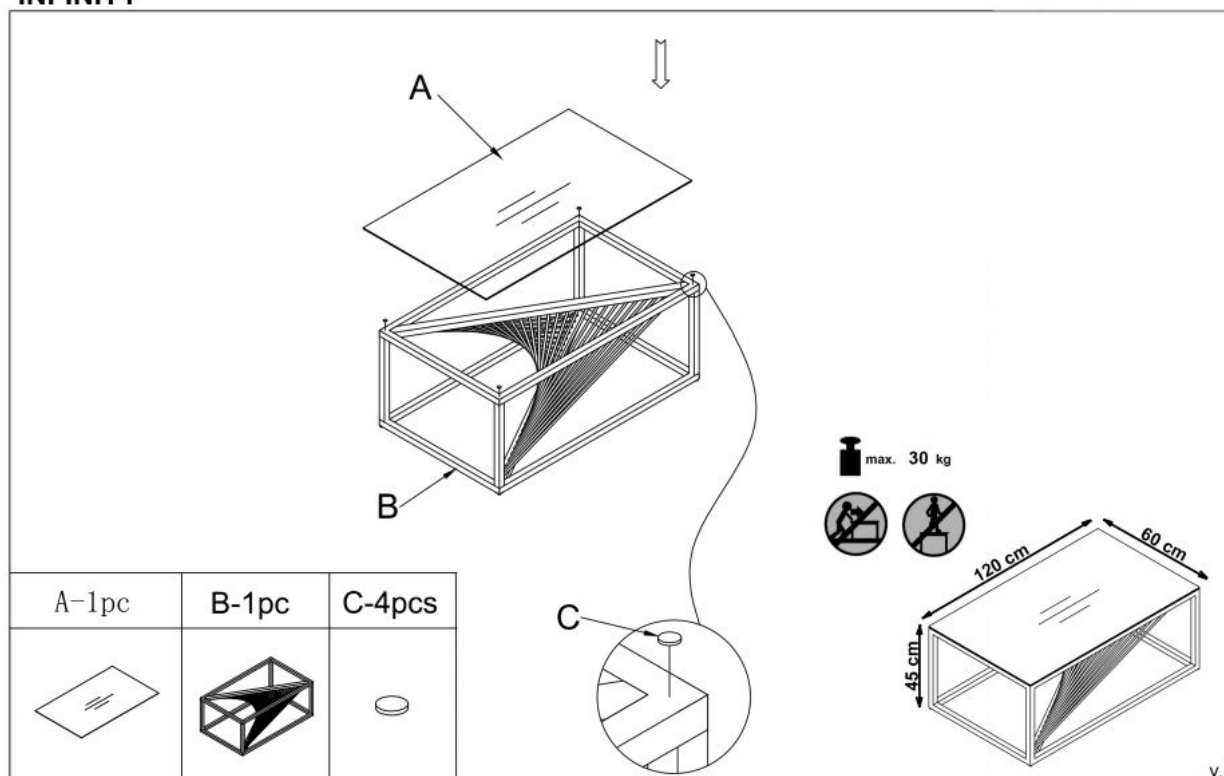

Instrukcja montażu ławy Infinity 2 Kwadrat

Instrukcja montażu ławy Infinity 2 Kwadrat

INFINITY

HALMAR Sp. z o.o.