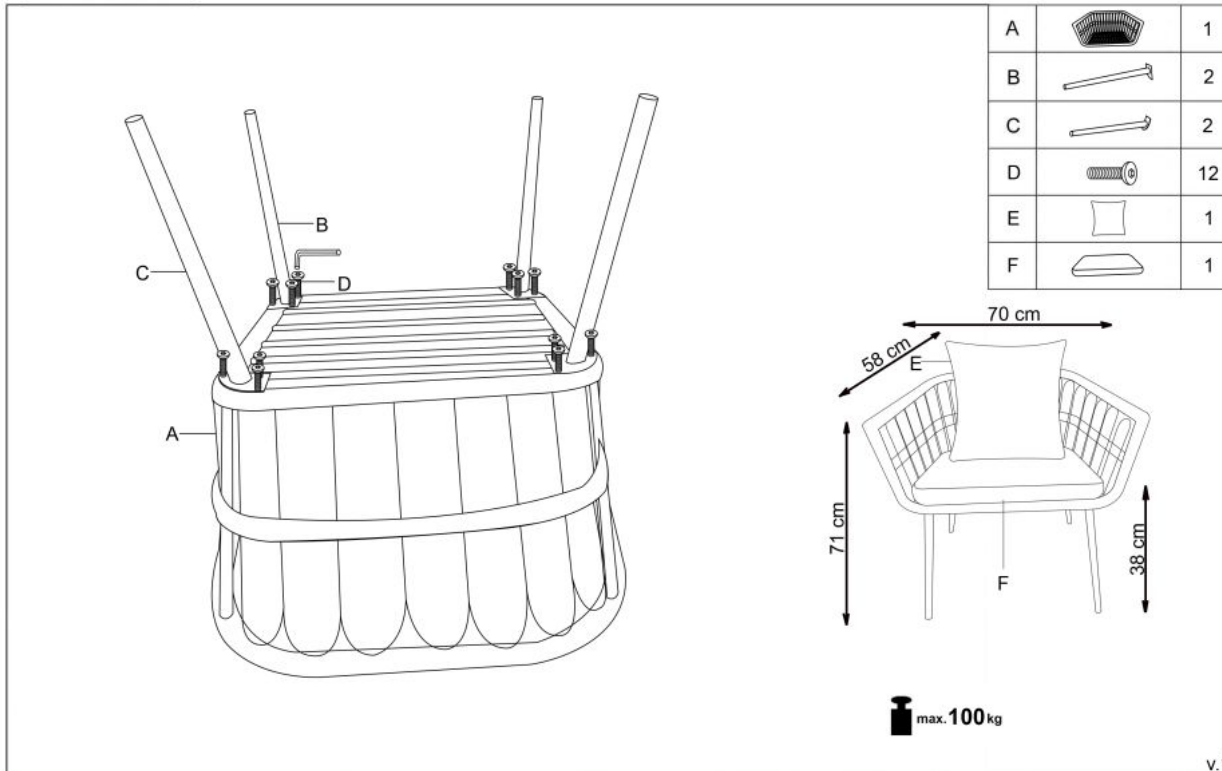

GARDENA 1S

HALMAR Sp. z o.o.