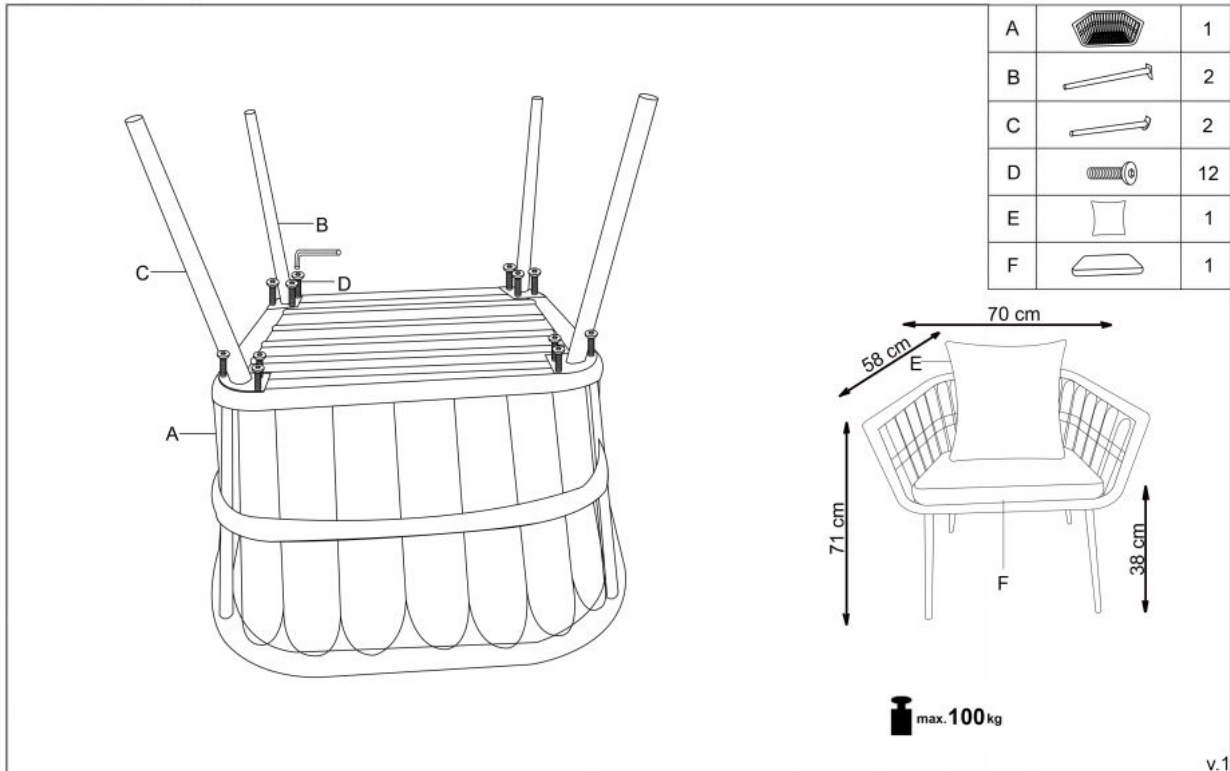

GARDENA 1S

HALMAR Sp. z o.o.

v.1