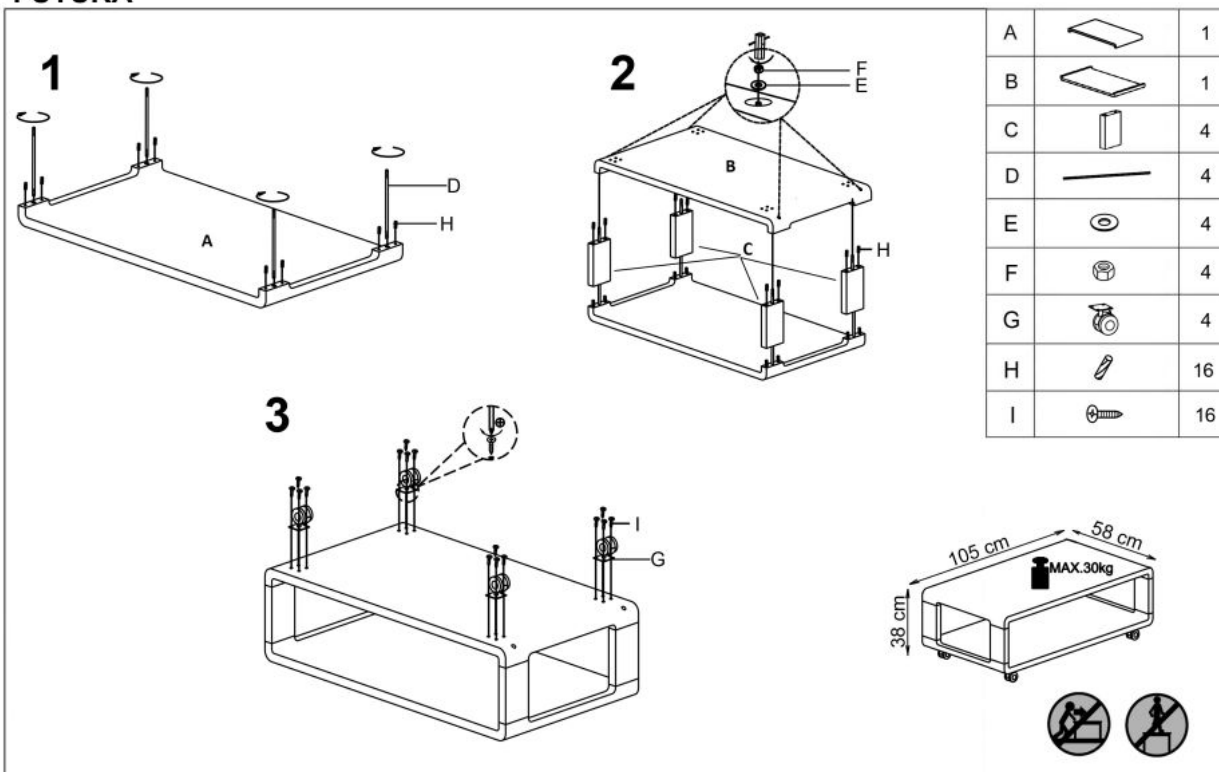

Instrukcja montażu ławy Futura

Instrukcja montażu ławy Futura

FUTURA

HALMAR Sp. z o.o.