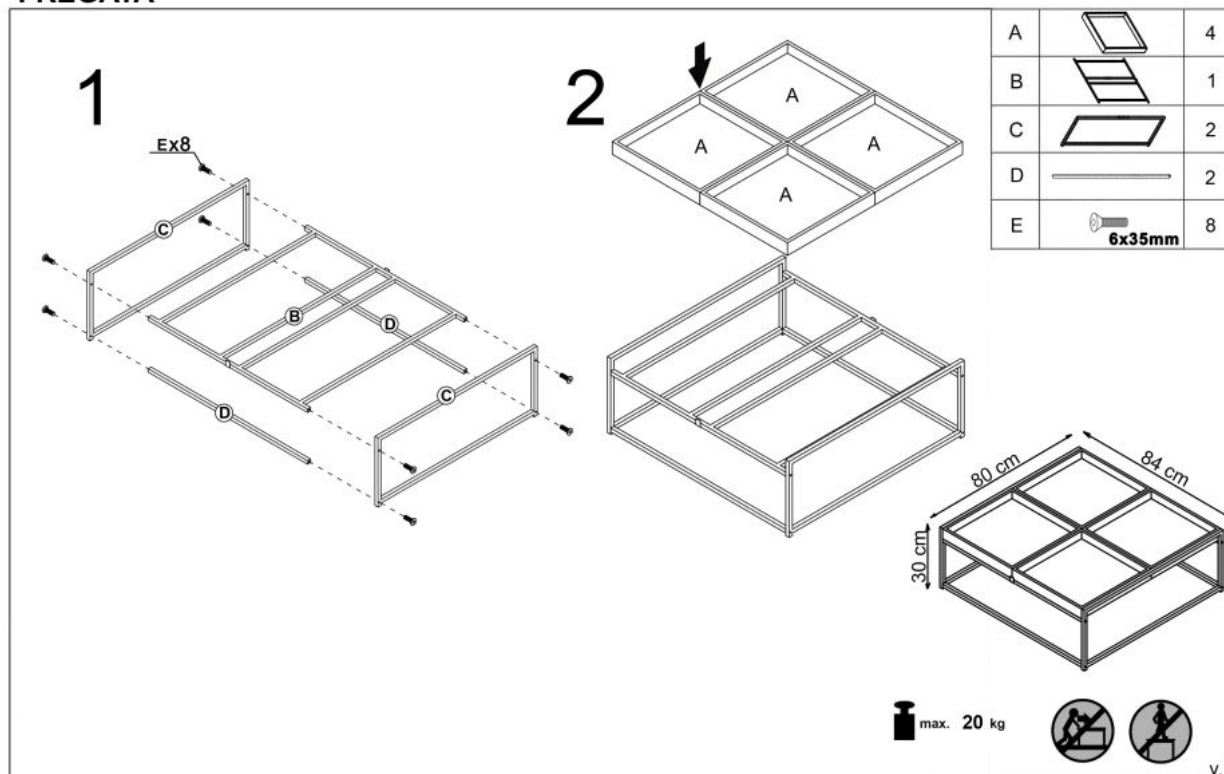

Instrukcja montażu ławy Fregata

Instrukcja montażu ławy Fregata

FREGATA

HALMAR Sp. z o.o.