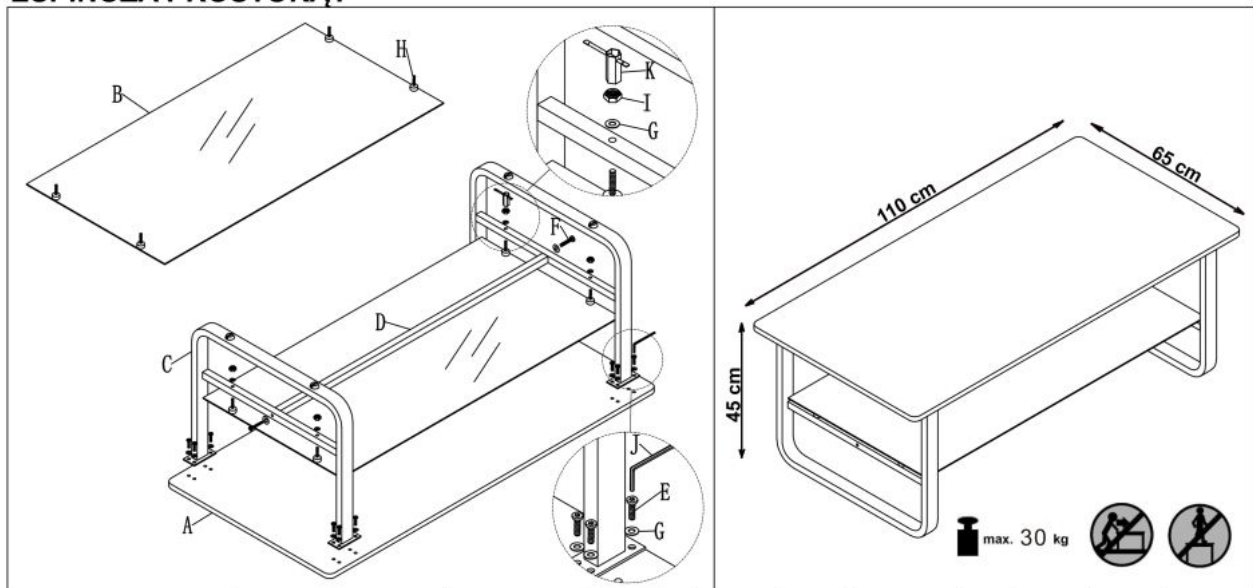

ESPINOZA PROSTOKĄT

A	B	C	D	E	F	G	H	I	J	K
1	1	2	1	16	2 M8x35	22 M8x16x1,5	4 M8x16	4 M8	1	1