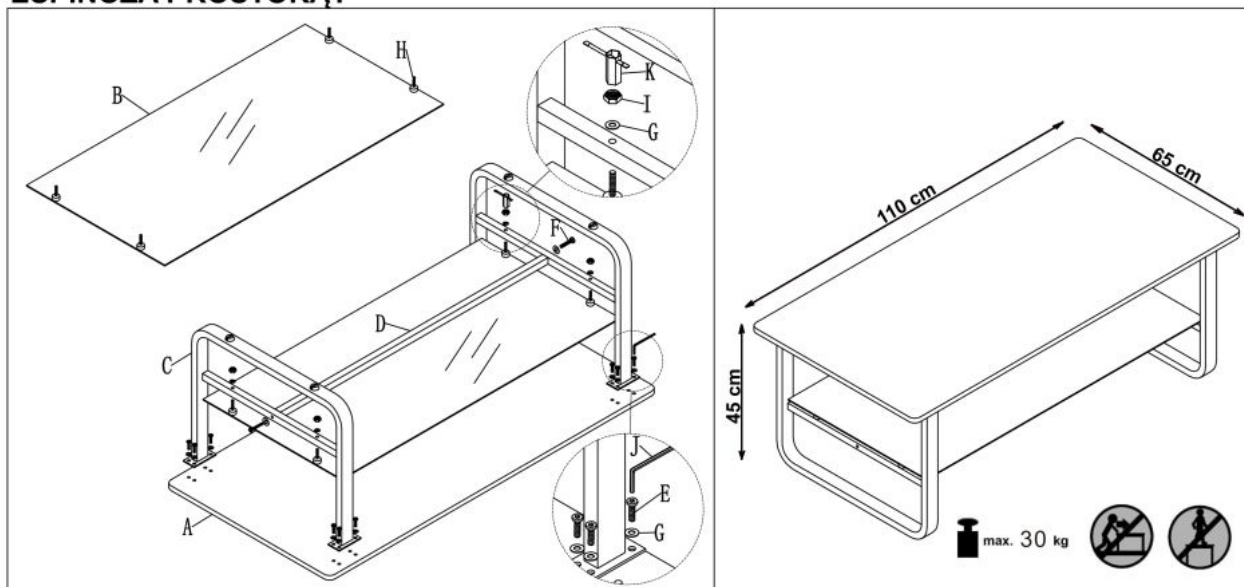

Instrukcja montażu ławy Espinoza Prostokąt

Instrukcja montażu ławy Espinoza Prostokąt

ESPINOZA PROSTOKĄT

A	B	C	D	E	F	G	H	I	J	K
1	1	2	1	16	M8x35	M8x16x1,5	M8x16	M8	1	1