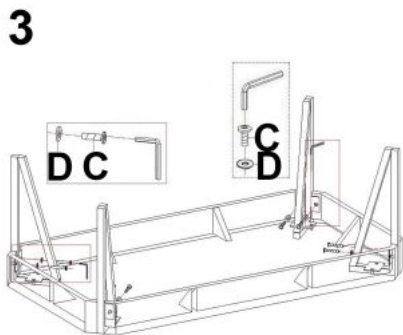

EMILY

A		1
B		4
C		16
D		16

max. 20 kg

v.1

HALMAR Sp. z o.o.