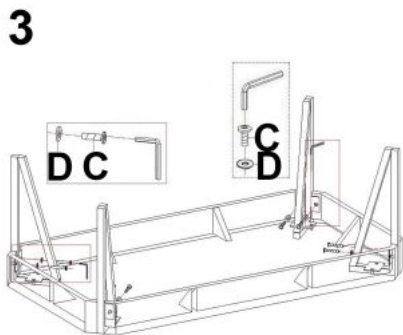

Opis produktu

Ława EMILY dąb san remo / czarny - Halmar

wymiary: 110/60/42 cm, materiał: MDF okleinowany / stal malowana proszkowo, kolor: dąb san remo - czarny

Instrukcja montażu ławy Emily

Instrukcja montażu ławy Emily

EMILY

A		1
B		4
C		16
D		16

max. 20 kg

v.1

HALMAR Sp. z o.o.