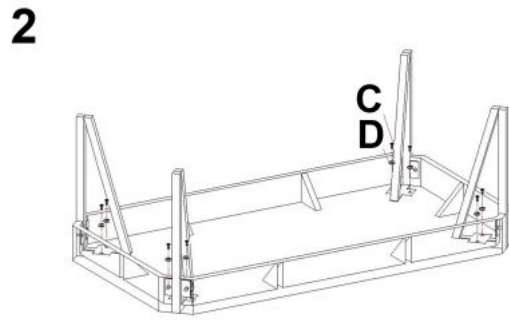

Opis produktu

Ława EMILY dąb san remo / czarny - Halmar

wymiary: 110/60/42 cm, materiał: MDF okleinowany / stal malowana proszkowo, kolor: dąb san remo - czarny

Instrukcja montażu ławy Emily

Instrukcja montażu ławy Emily

EMILY

A		1
B		4
C		16
D		16

max. 20 kg

v.1

HALMAR Sp. z o.o.