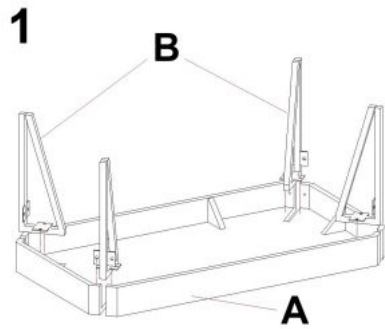

EMILY

A		1
B		4
C		16
D		16

max. 20 kg

v.1

HALMAR Sp. z o.o.