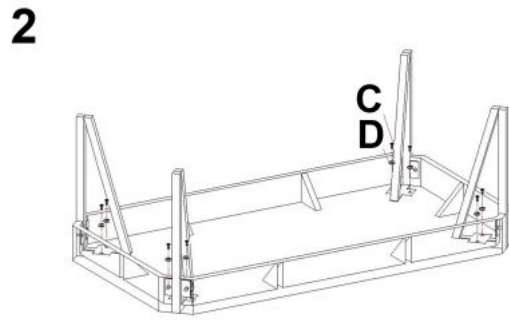

EMILY

A		1
B		4
C		16
D		16

max. 20 kg

v.1

HALMAR Sp. z o.o.