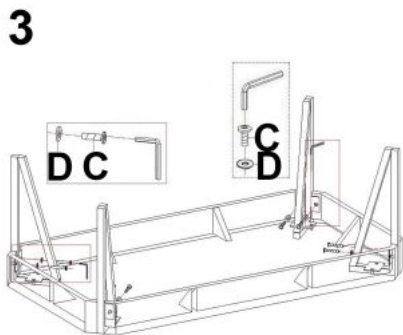

Opis produktu

Ława EMILY beton / czarny - Halmar

wymiary: 110/60/42 cm, materiał: MDF okleinowany / stal malowana proszkowo, kolor: beton-czarny

Błat wykończenie:	matowy
Rodzaj:	ława
Styl wykonania:	loft
Stelaż materiał:	metal
Materiał:	stal malowana proszkowo
Szerokość (Zakres):	110
Błat kształt:	prostokątny
Stelaż kolor:	czarny
Błat materiał:	MDF okleinowany
Wysokość:	42
Błat kolor:	beton
Głębokość:	60
Kolor:	czarny
Waga brutto:	17.200
Waga netto:	16.700
Objętość:	0.119
Jednostka miary:	szt.
Ilość w paczce:	1
Ilość paczek:	1
Paczka 1:	117.00 x 68.00 x 15.00, 17.20 KG

Instrukcja montażu ławy Emily

Instrukcja montażu ławy Emily

EMILY

A		1
B		4
C		16
D		16

max. 20 kg

v.1

HALMAR Sp. z o.o.