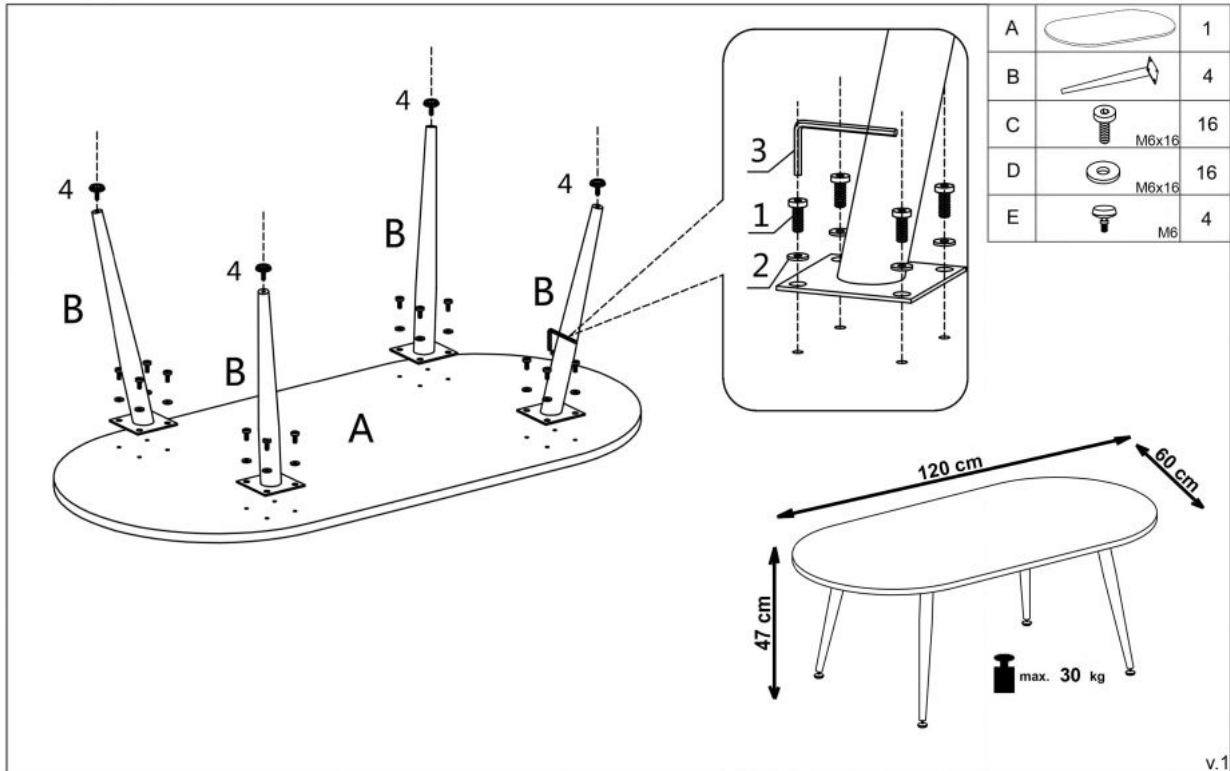

EMBOSA

HALMAR Sp. z o.o.

v.1