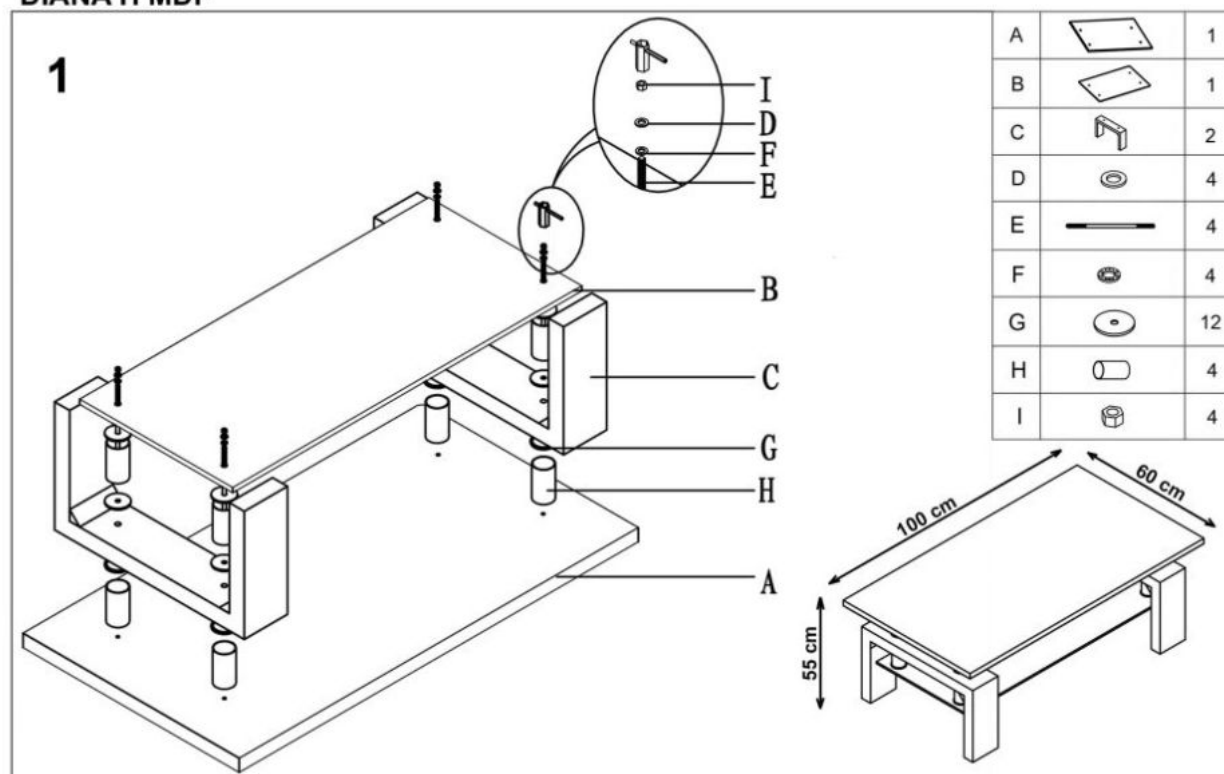

Instrukcja montażu ławy Diana H Mdf

Instrukcja montażu ławy Diana H Mdf

DIANA H MDF

HALMAR Sp. z o.o.