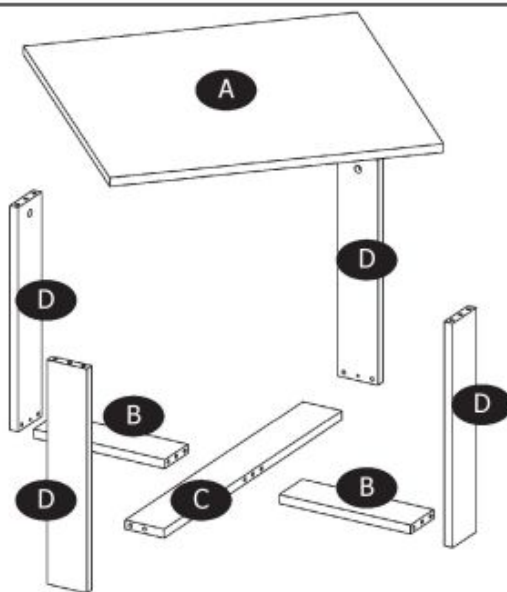

#### wymiary:

- szerokość: 67 cm
- głębokość: 50 cm
- wysokość: cm

**Ława wykonana z materiału:** płyta meblowa okleinowana, kolory dąb złoty - biały

Rodzaj:	ława
Styl wykonania:	skandynawski, loft
Stelaż materiał:	płyta meblowa laminowana
Materiał:	płyta meblowa laminowana
Szerokość (Zakres):	67
Błat kształt:	kwadratowy
Stelaż kolor:	biały
Błat materiał:	płyta laminowana
Wysokość:	50
Błat kolor:	dąb złoty, dąb (wszystkie odcienie)
Głębokość:	50
Kolor:	czarny
Waga brutto:	11.000
Waga netto:	10.500
Objętość:	0.040
Jednostka miary:	szt.
Ilość w paczce:	1
Ilość paczek:	1
Paczka 1:	78.00 x 74.00 x 7.00, 11.00 KG

---

Instrukcja montażu ławy Cross

Instrukcja montażu ławy Cross

**COFFEE TABLES CROSS (67x67x49,3cm)**

**ŁAWA CROSS (67x67x49,3cm)**

HALMAR Sp. z o.o., ul. Centralnego Okręgu Przemysłowego 2,  
37-450 Stalowa Wola, POLSKA / POLAND  
tel. +48 15 843 28 10, fax: +48 15 842 19 57,  
e-mail: office@halmar.com.pl

**Potrzebne narzędzia  
Tools required**

**Elementy znajdujące się w opakowaniach/ Other elements**

**Okucia znajdujące się w opakowaniu/Parts in the packaging**

 <b>8x</b>	 <b>12x</b>	 Φ8x35mm <b>20x</b>
 <b>4x</b>	 <b>12x</b>	 <b>2x</b>