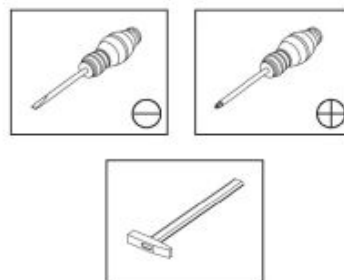

#### wymiary:

- szerokość: 67 cm
- głębokość: 50 cm
- wysokość: cm

**Ława wykonana z materiału:** płyta meblowa okleinowana, kolory dąb złoty - biały

Rodzaj:	ława
Styl wykonania:	skandynawski, loft
Stelaż materiał:	płyta meblowa laminowana
Materiał:	płyta meblowa laminowana
Szerokość (Zakres):	67
Błat kształt:	kwadratowy
Stelaż kolor:	biały
Błat materiał:	płyta laminowana
Wysokość:	50
Błat kolor:	dąb złoty, dąb (wszystkie odcienie)
Głębokość:	50
Kolor:	czarny
Waga brutto:	11.000
Waga netto:	10.500
Objętość:	0.040
Jednostka miary:	szt.
Ilość w paczce:	1
Ilość paczek:	1
Paczka 1:	78.00 x 74.00 x 7.00, 11.00 KG

---

Instrukcja montażu ławy Cross

Instrukcja montażu ławy Cross

**COFFEE TABLES CROSS (67x67x49,3cm)**

**ŁAWA CROSS (67x67x49,3cm)**

HALMAR Sp. z o.o., ul. Centralnego Okręgu Przemysłowego 2,  
37-450 Stalowa Wola, POLSKA / POLAND  
tel. +48 15 843 28 10, fax: +48 15 842 19 57,  
e-mail: office@halmar.com.pl

**Potrzebne narzędzia  
Tools required**

**Elementy znajdujące się w opakowaniach/ Other elements**

**Okucia znajdujące się w opakowaniu/Parts in the packaging**

 <b>8x</b>	 <b>12x</b>	 Φ8x35mm <b>20x</b>
 <b>4x</b>	 <b>12x</b>	 <b>2x</b>