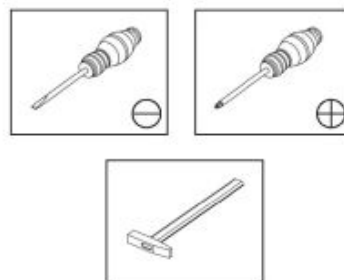

Opis produktu

Ława CROSS kolor dąb złoty/biały - Halmar

wymiary:

- szerokość: 67 cm
- głębokość: 50 cm
- wysokość: cm

Ława wykonana z materiału: płyta meblowa okleinowana, kolory dąb złoty - biały

Rodzaj:	ława
Styl wykonania:	skandynawski, loft
Stelaż materiał:	płyta meblowa laminowana
Materiał:	płyta meblowa laminowana
Szerokość (Zakres):	67
Błat kształt:	kwadratowy
Stelaż kolor:	biały
Błat materiał:	płyta laminowana
Wysokość:	50
Błat kolor:	dąb złoty, dąb (wszystkie odcienie)
Głębokość:	50
Kolor:	czarny
Waga brutto:	11.000
Waga netto:	10.500
Objętość:	0.040
Jednostka miary:	szt.
Ilość w paczce:	1
Ilość paczek:	1
Paczka 1:	78.00 x 74.00 x 7.00, 11.00 KG

Instrukcja montażu ławy Cross

Instrukcja montażu ławy Cross

COFFEE TABLES CROSS (67x67x49,3cm)

ŁAWA CROSS (67x67x49,3cm)

HALMAR Sp. z o.o., ul. Centralnego Okręgu Przemysłowego 2,
37-450 Stalowa Wola, POLSKA / POLAND
tel. +48 15 843 28 10, fax: +48 15 842 19 57,
e-mail: office@halmar.com.pl

**Potrzebne narzędzia
Tools required**

Elementy znajdujące się w opakowaniach/ Other elements

Okucia znajdujące się w opakowaniu/Parts in the packaging

 8x	 12x	 Φ8x35mm 20x
 4x	 12x	 2x

ŁAWA CROSS/COFFEE TABLES CROSS