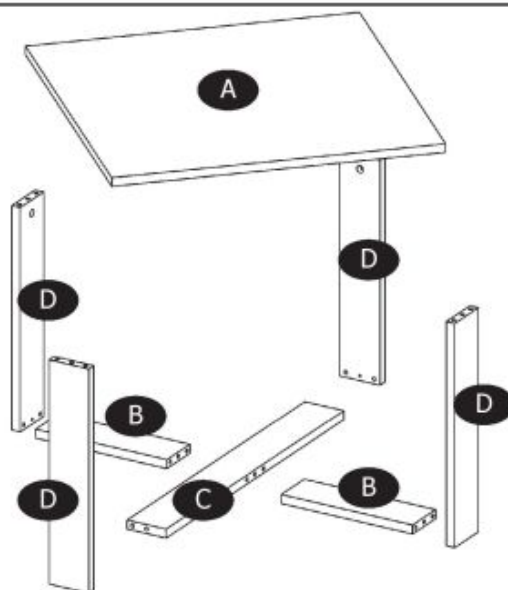

Opis produktu

Ława CROSS kolor dąb złoty/biały - Halmar

wymiary:

- szerokość: 67 cm
- głębokość: 50 cm
- wysokość: cm

Ława wykonana z materiału: płyta meblowa okleinowana, kolory dąb złoty - biały

Rodzaj:	ława
Styl wykonania:	skandynawski, loft
Stelaż materiał:	płyta meblowa laminowana
Materiał:	płyta meblowa laminowana
Szerokość (Zakres):	67
Błat kształt:	kwadratowy
Stelaż kolor:	biały
Błat materiał:	płyta laminowana
Wysokość:	50
Błat kolor:	dąb złoty, dąb (wszystkie odcienie)
Głębokość:	50
Kolor:	czarny
Waga brutto:	11.000
Waga netto:	10.500
Objętość:	0.040
Jednostka miary:	szt.
Ilość w paczce:	1
Ilość paczek:	1
Paczka 1:	78.00 x 74.00 x 7.00, 11.00 KG

Instrukcja montażu ławy Cross

Instrukcja montażu ławy Cross

COFFEE TABLES CROSS (67x67x49,3cm)

ŁAWA CROSS (67x67x49,3cm)

HALMAR Sp. z o.o., ul. Centralnego Okręgu Przemysłowego 2,
37-450 Stalowa Wola, POLSKA / POLAND
tel. +48 15 843 28 10, fax: +48 15 842 19 57,
e-mail: office@halmar.com.pl

**Potrzebne narzędzia
Tools required**

Elementy znajdujące się w opakowaniach/ Other elements

Okucia znajdujące się w opakowaniu/Parts in the packaging

 8x	 12x	 Φ8x35mm 20x
 4x	 12x	 2x

ŁAWA CROSS/COFFEE TABLES CROSS